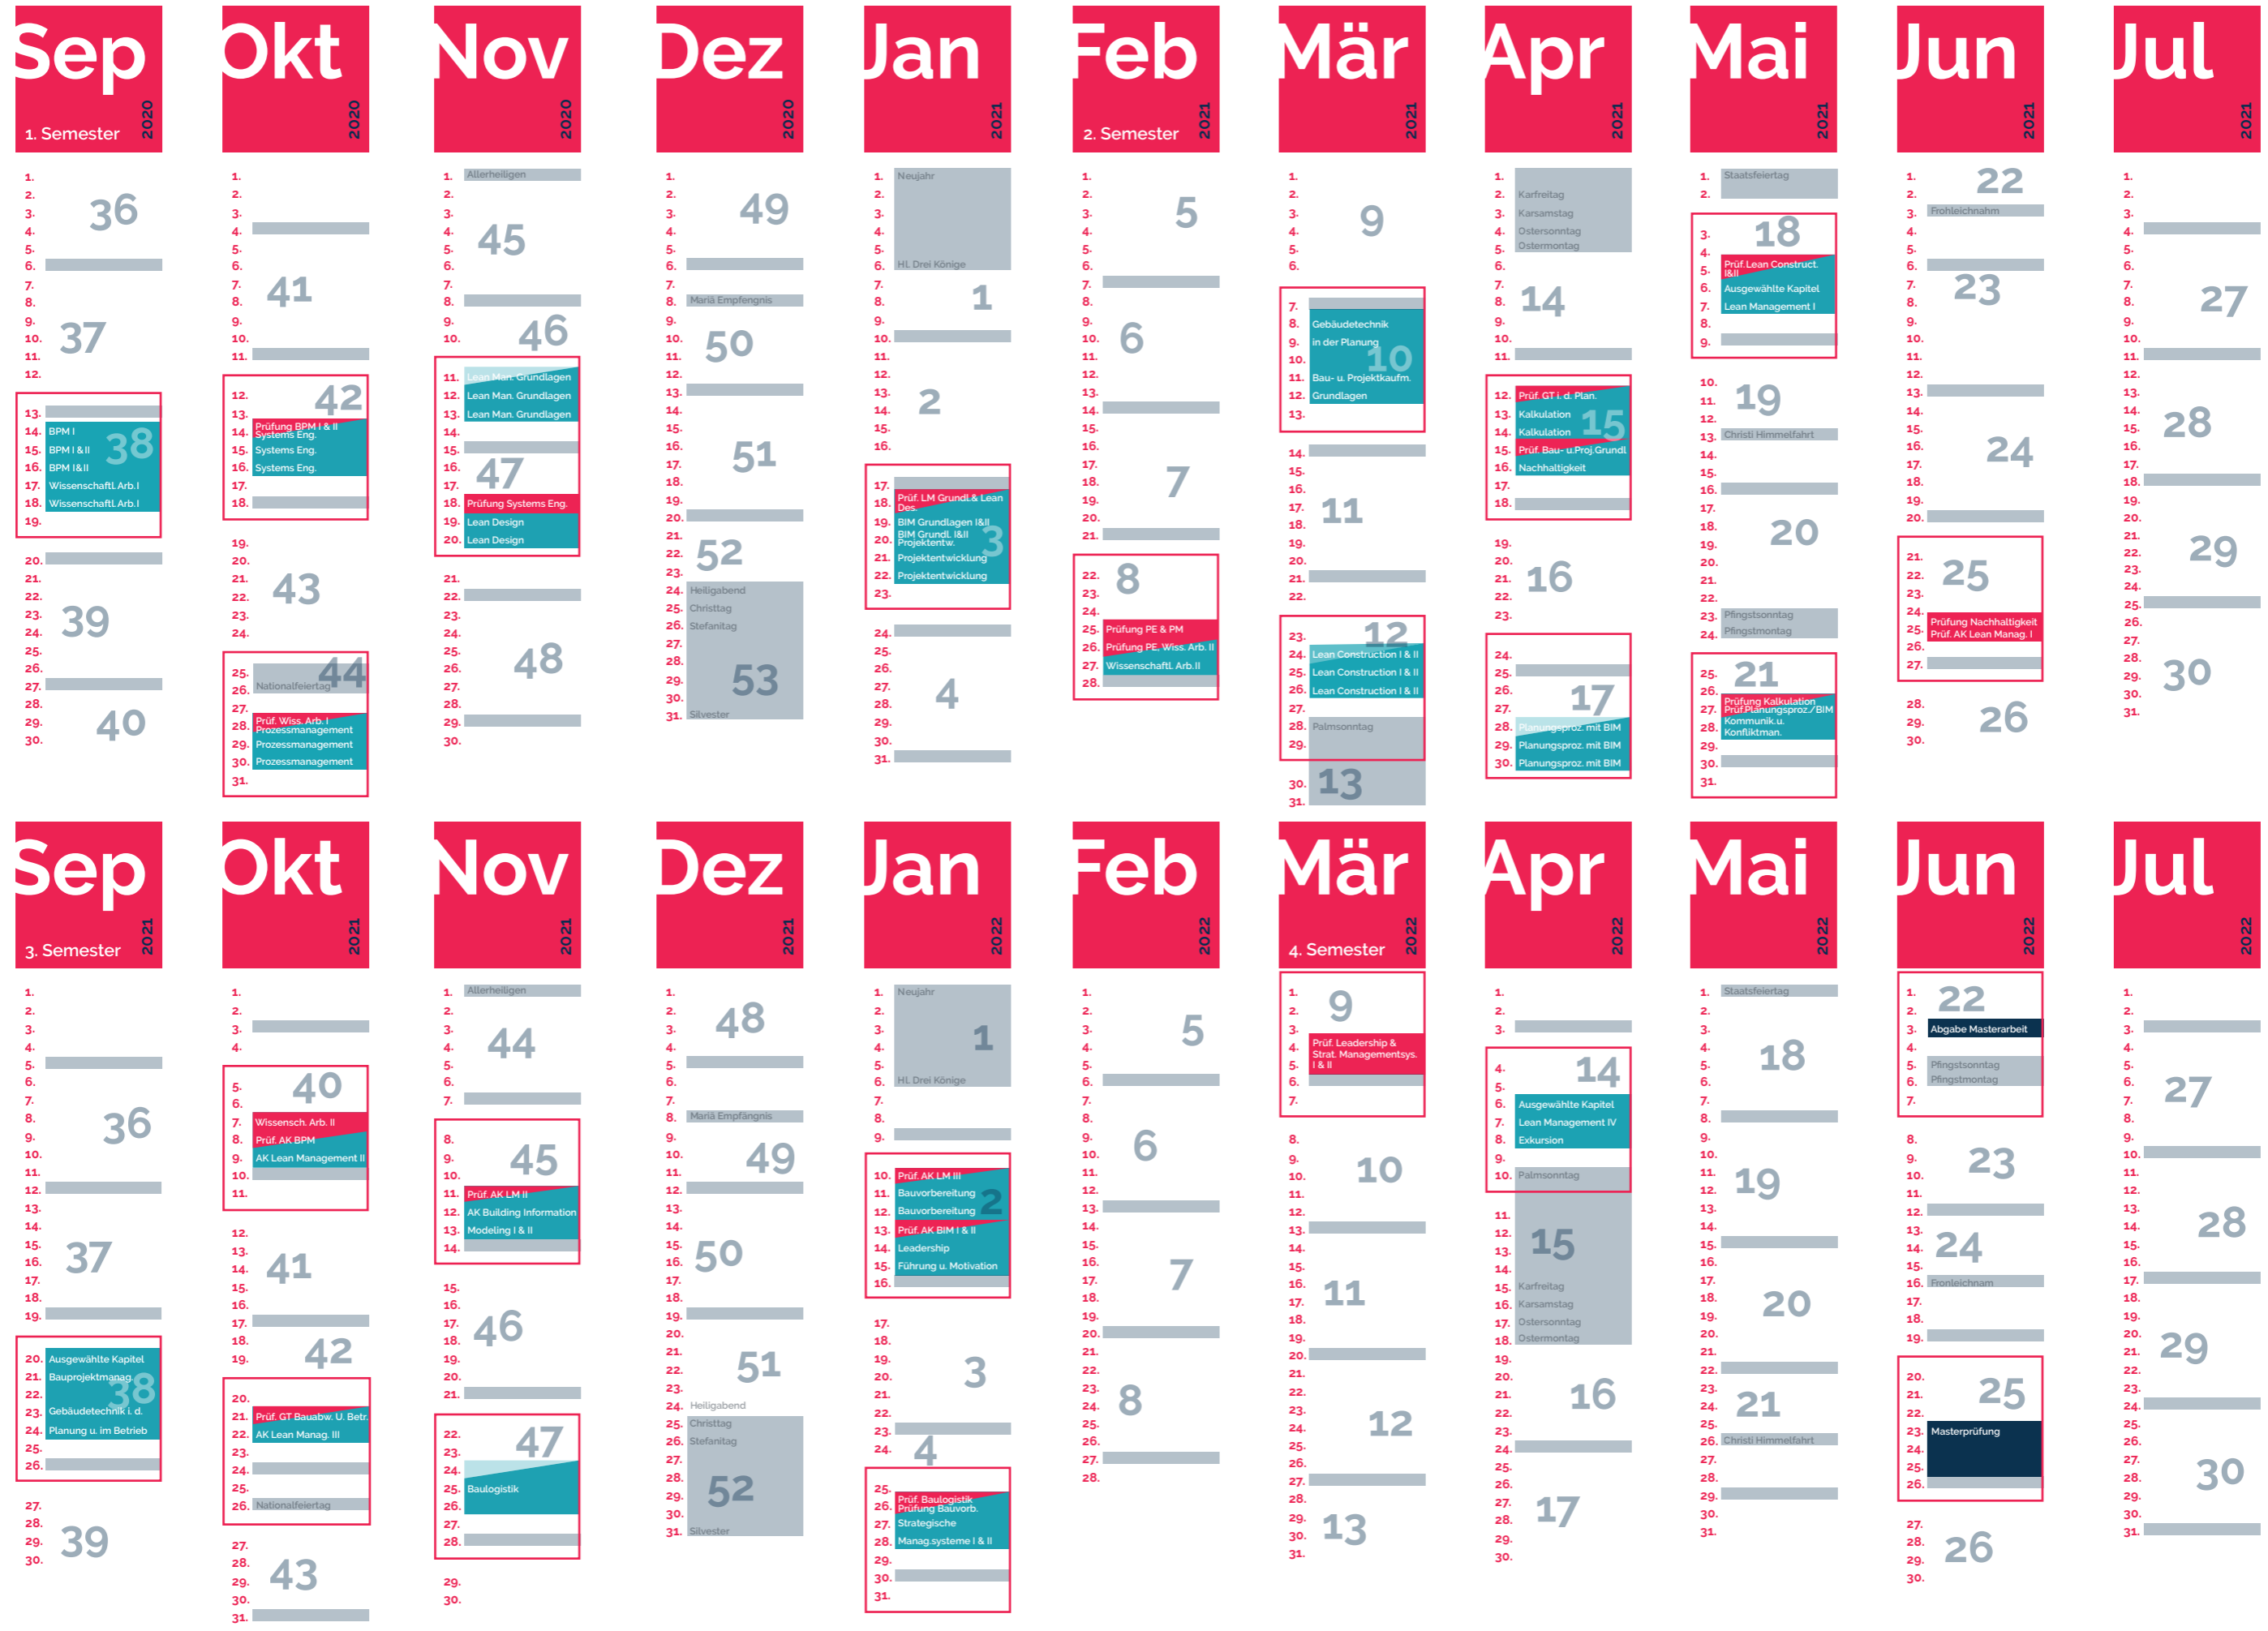

Termine 2020 | 2022 2. Lehrgang

1. Semester Sep. 20 - Jan. 2021 2. Semester Feb 2021 - Juli 2021 3. Semester Sep. 2021 - Jan. 2022 4. Semester März 2022 - Juli 2022

Legende ■ Lehrveranstaltungsblock ■ Prüfung ■ relevante Termine für die Masterarbeit ■ Ferien und Feiertage