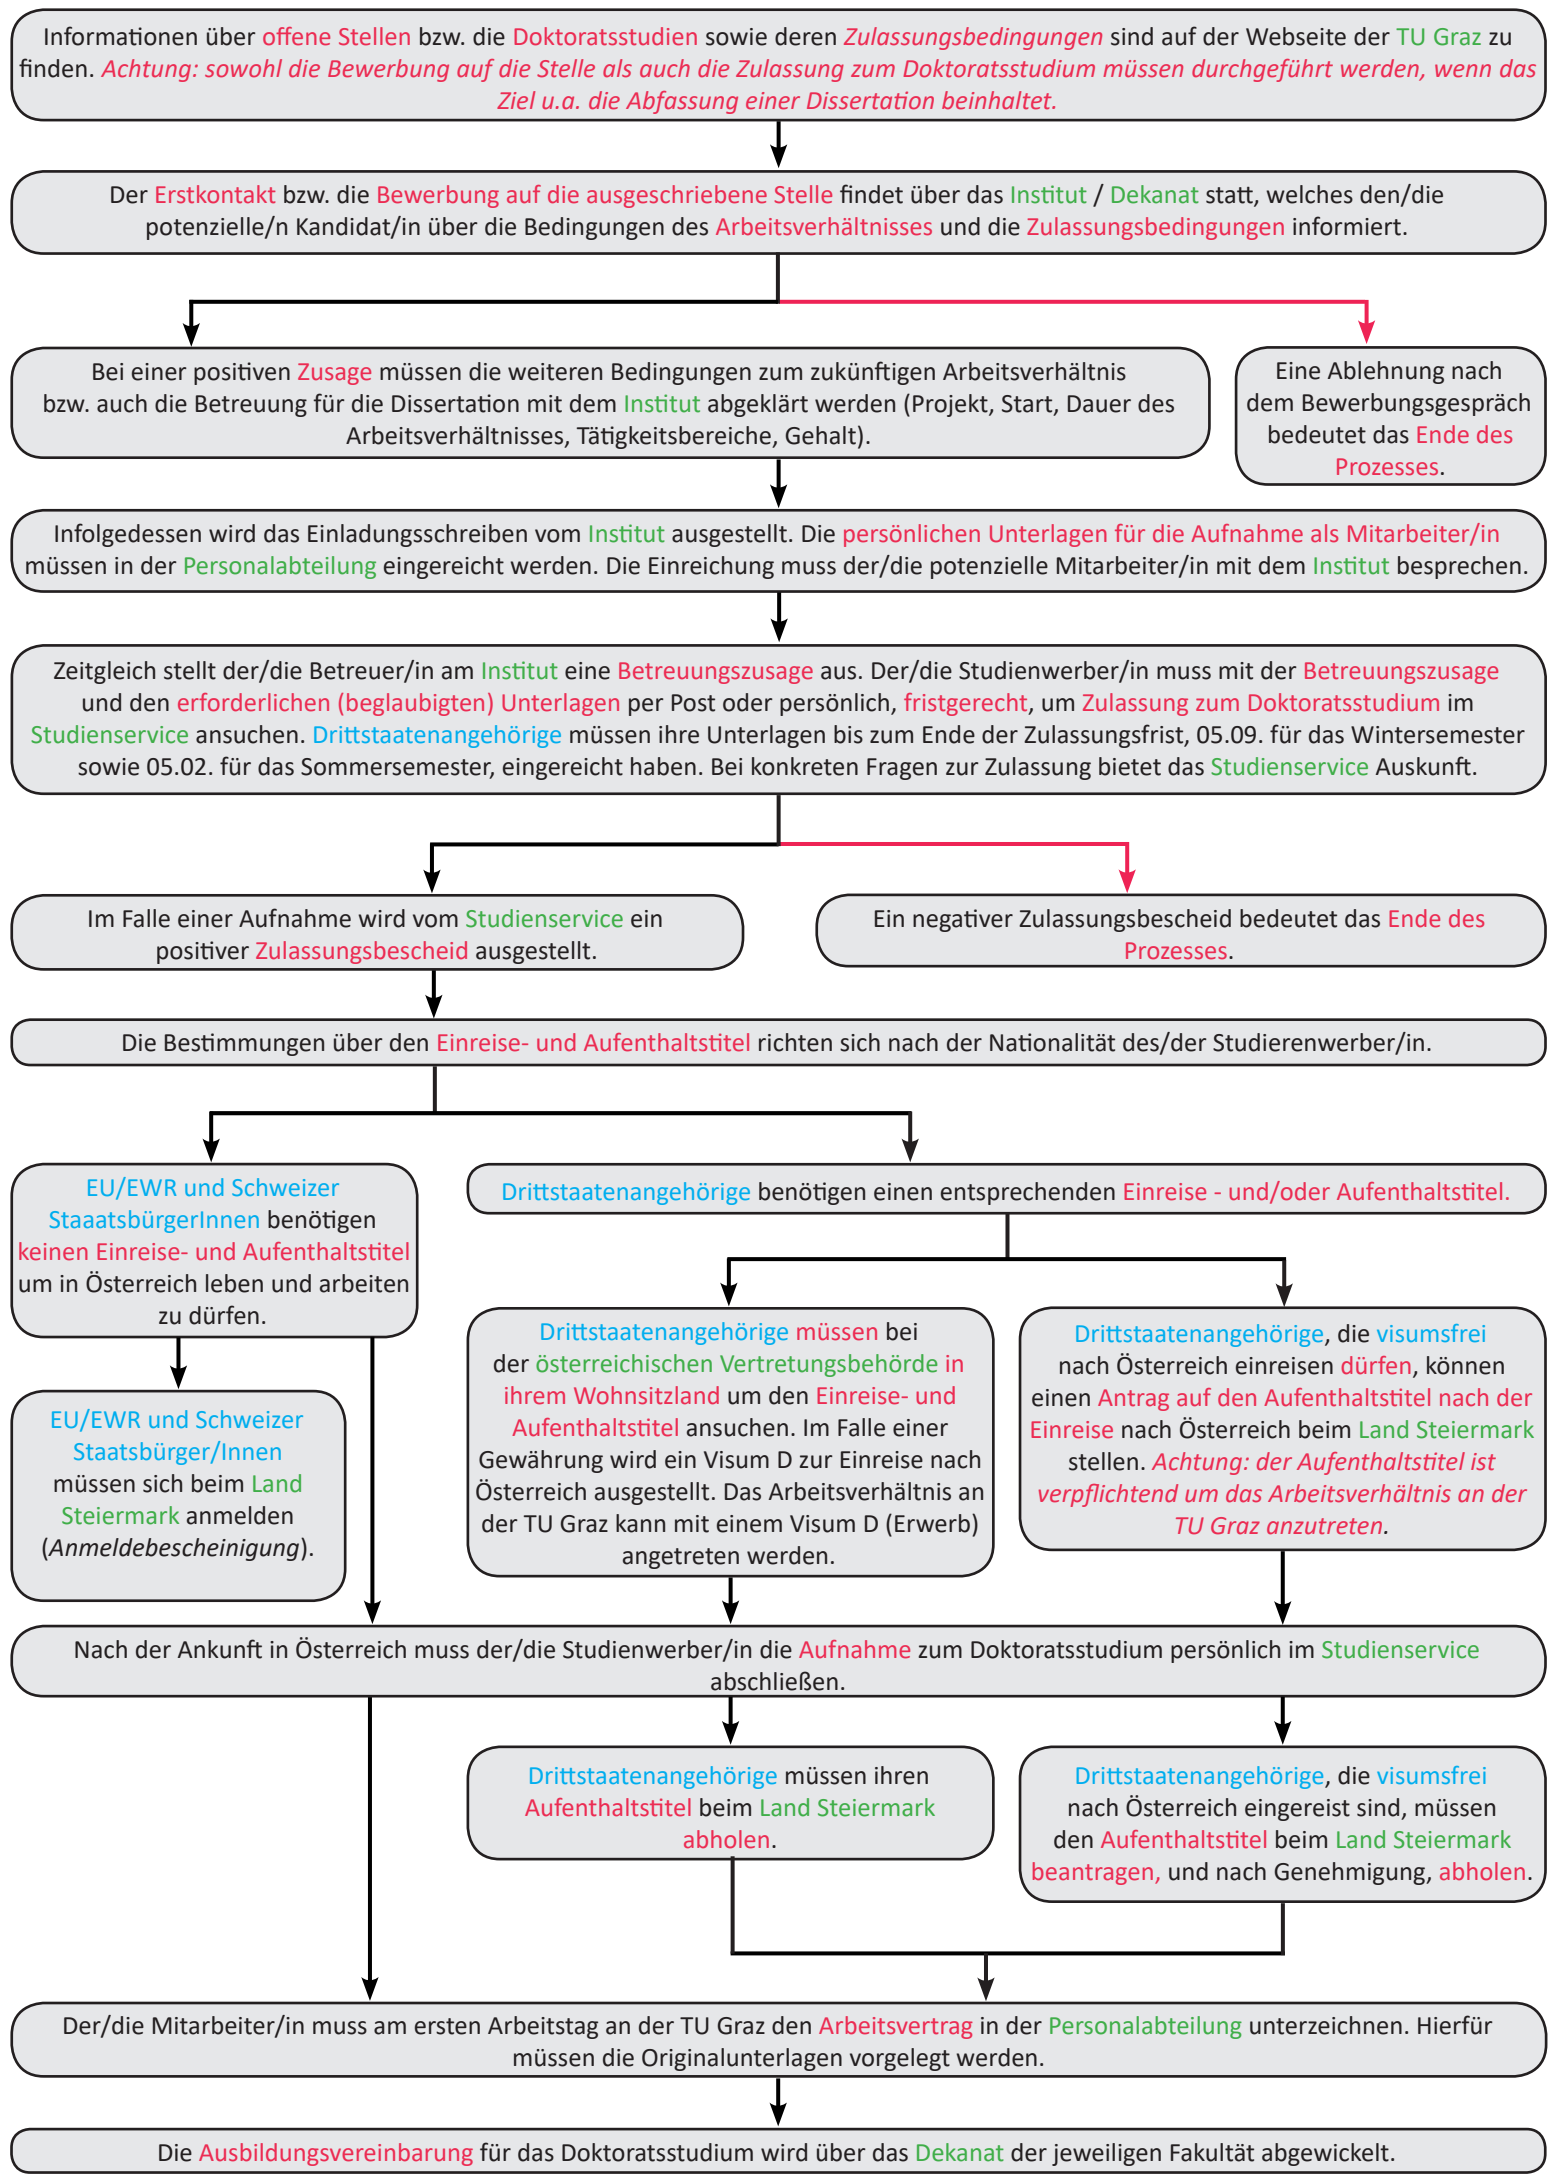

# Dieser Workflow richtet sich an potenzielle internationale Doktoratsstudierende mit Arbeitsverhältnis an der TU Graz

Der Workflow ist mit Links zu wichtigen Webseiten und Kontaktorganisationen hinterlegt. Bitte führen Sie die Maus zu den jeweiligen Textstellen und klicken Sie diese an.

**VORBEREITUNG**  
**WELCOME CENTER**  
**INGRAZ**

\*Personen, die keine EU/EWR oder Schweizer Staatsbürgerschaft besitzen, sind sogenannte „Drittstaatenangehörige“.