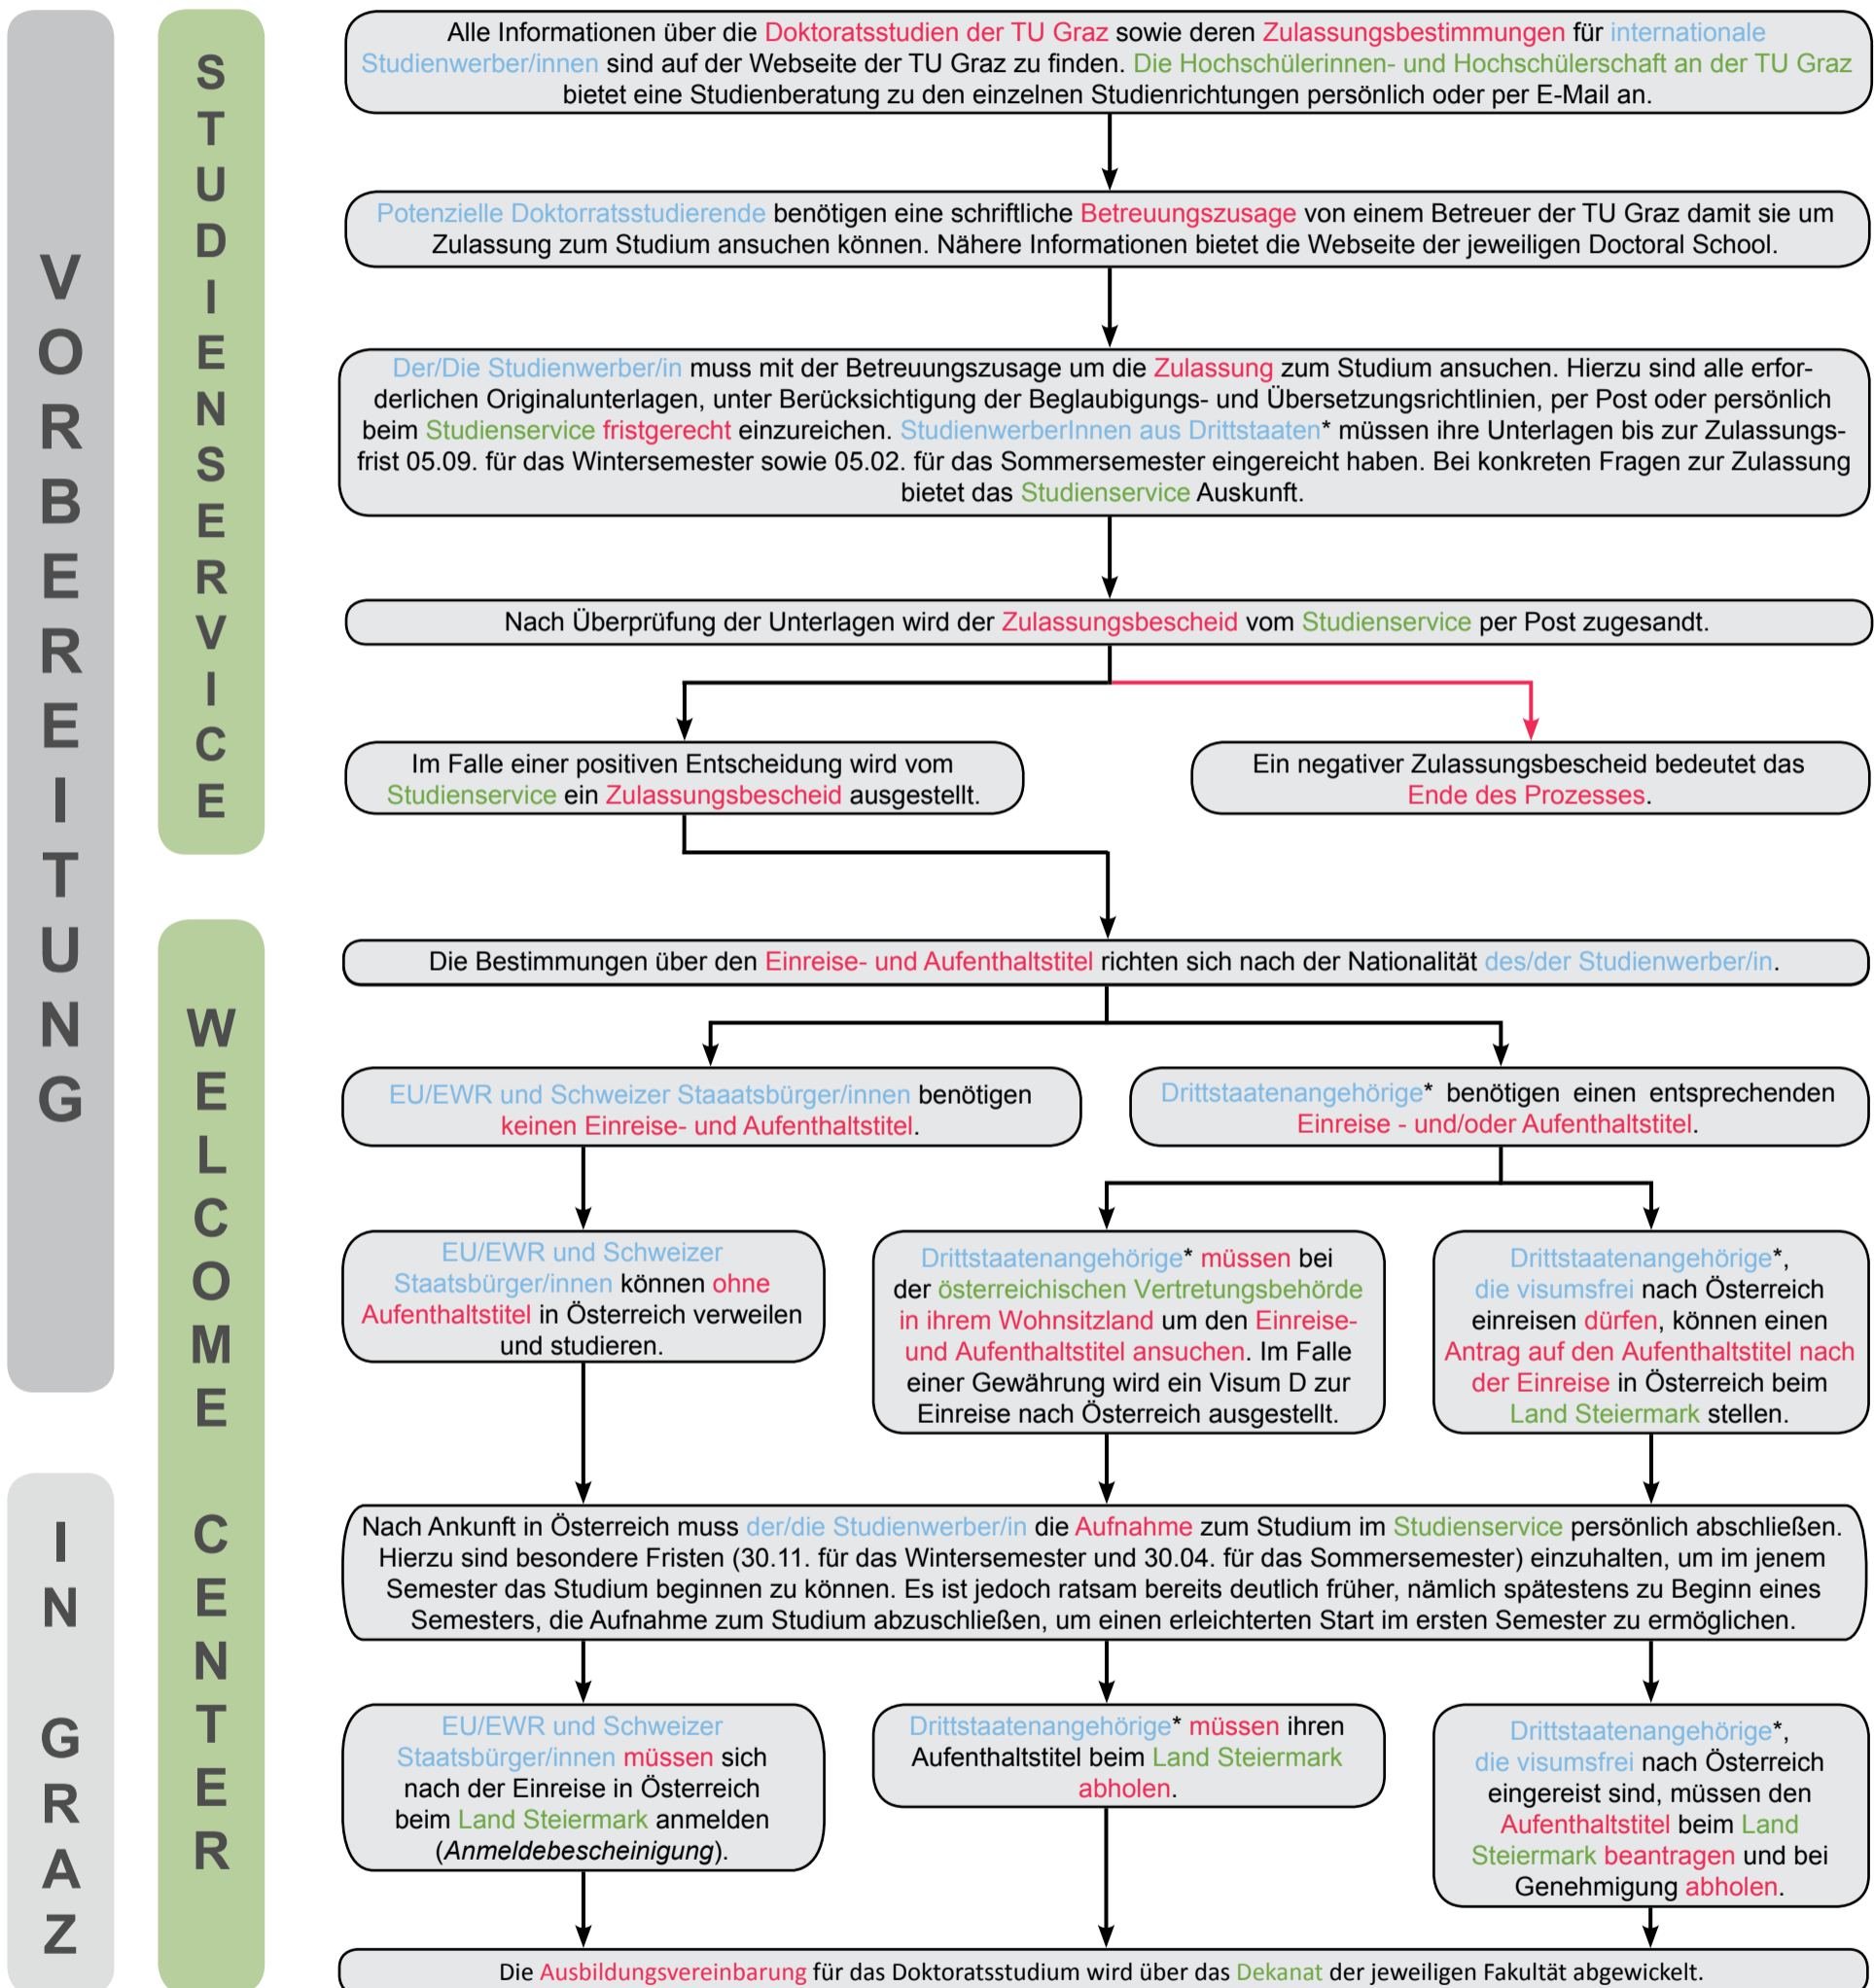

Workflow für potenzielle internationale Doktoratsstudierende

Der Workflow ist mit Links zu wichtigen Webseiten und Kontaktorganisationen hinterlegt. Bitte führen Sie die Maus zu den jeweiligen Textstellen und klicken Sie diese an.

*Personen, die keine EU/EWR oder Schweizer Staatsbürgerschaft besitzen, sind sogenannte „Drittstaatenangehörige“.