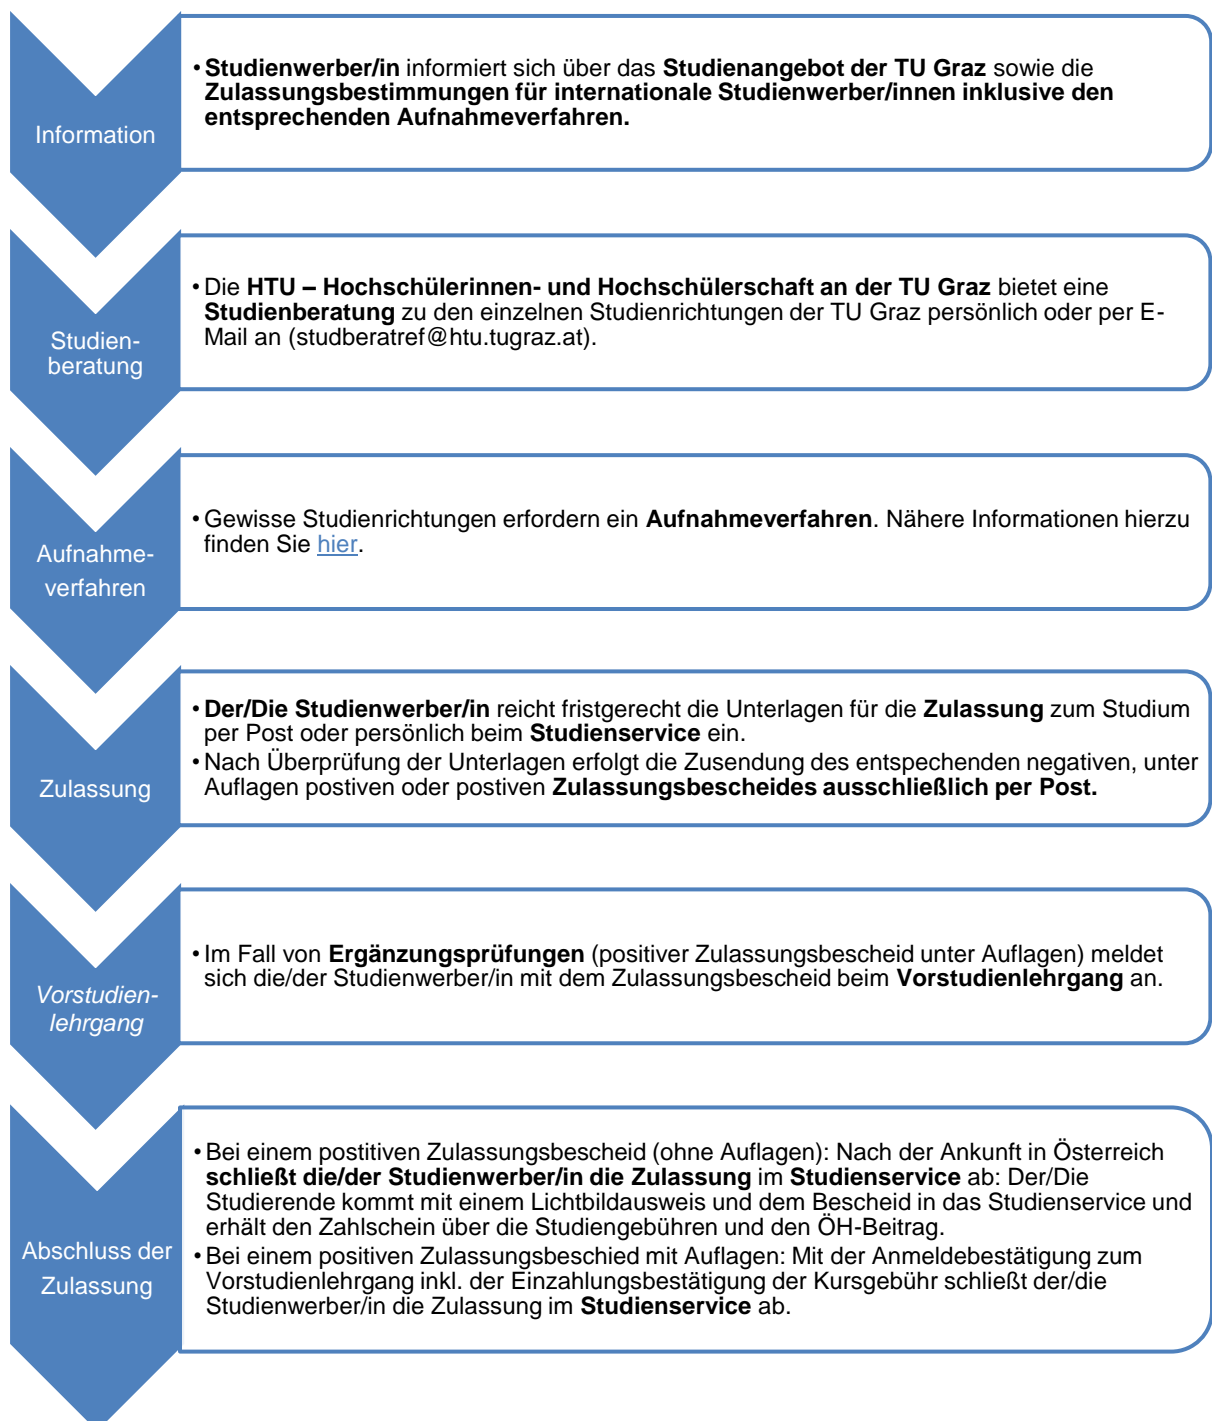

WORK FLOW

Studienwerber/innen aus Drittstaaten

Zielgruppe: Bachelor-, Master- und Doktoratsstudierende (nicht Austauschstudierende)

Achtung: Doktoratsstudierende mit Dienstverhältnis an der TU Graz siehe <https://tu4u.tugraz.at/go/workflow-doktoratsstudierende-dienstverhältnis-drittstaaten>

Internationale Beziehungen und Mobilitätsprogramme
WELCOME CENTER

Kontaktstellen / Links

[Studienangebot der TU Graz](#)

[Zulassungsbestimmungen für internationale StudienwerberInnen](#)

[HTU – Hochschülerinnen- und Hochschülerschaft an der TU Graz](#)