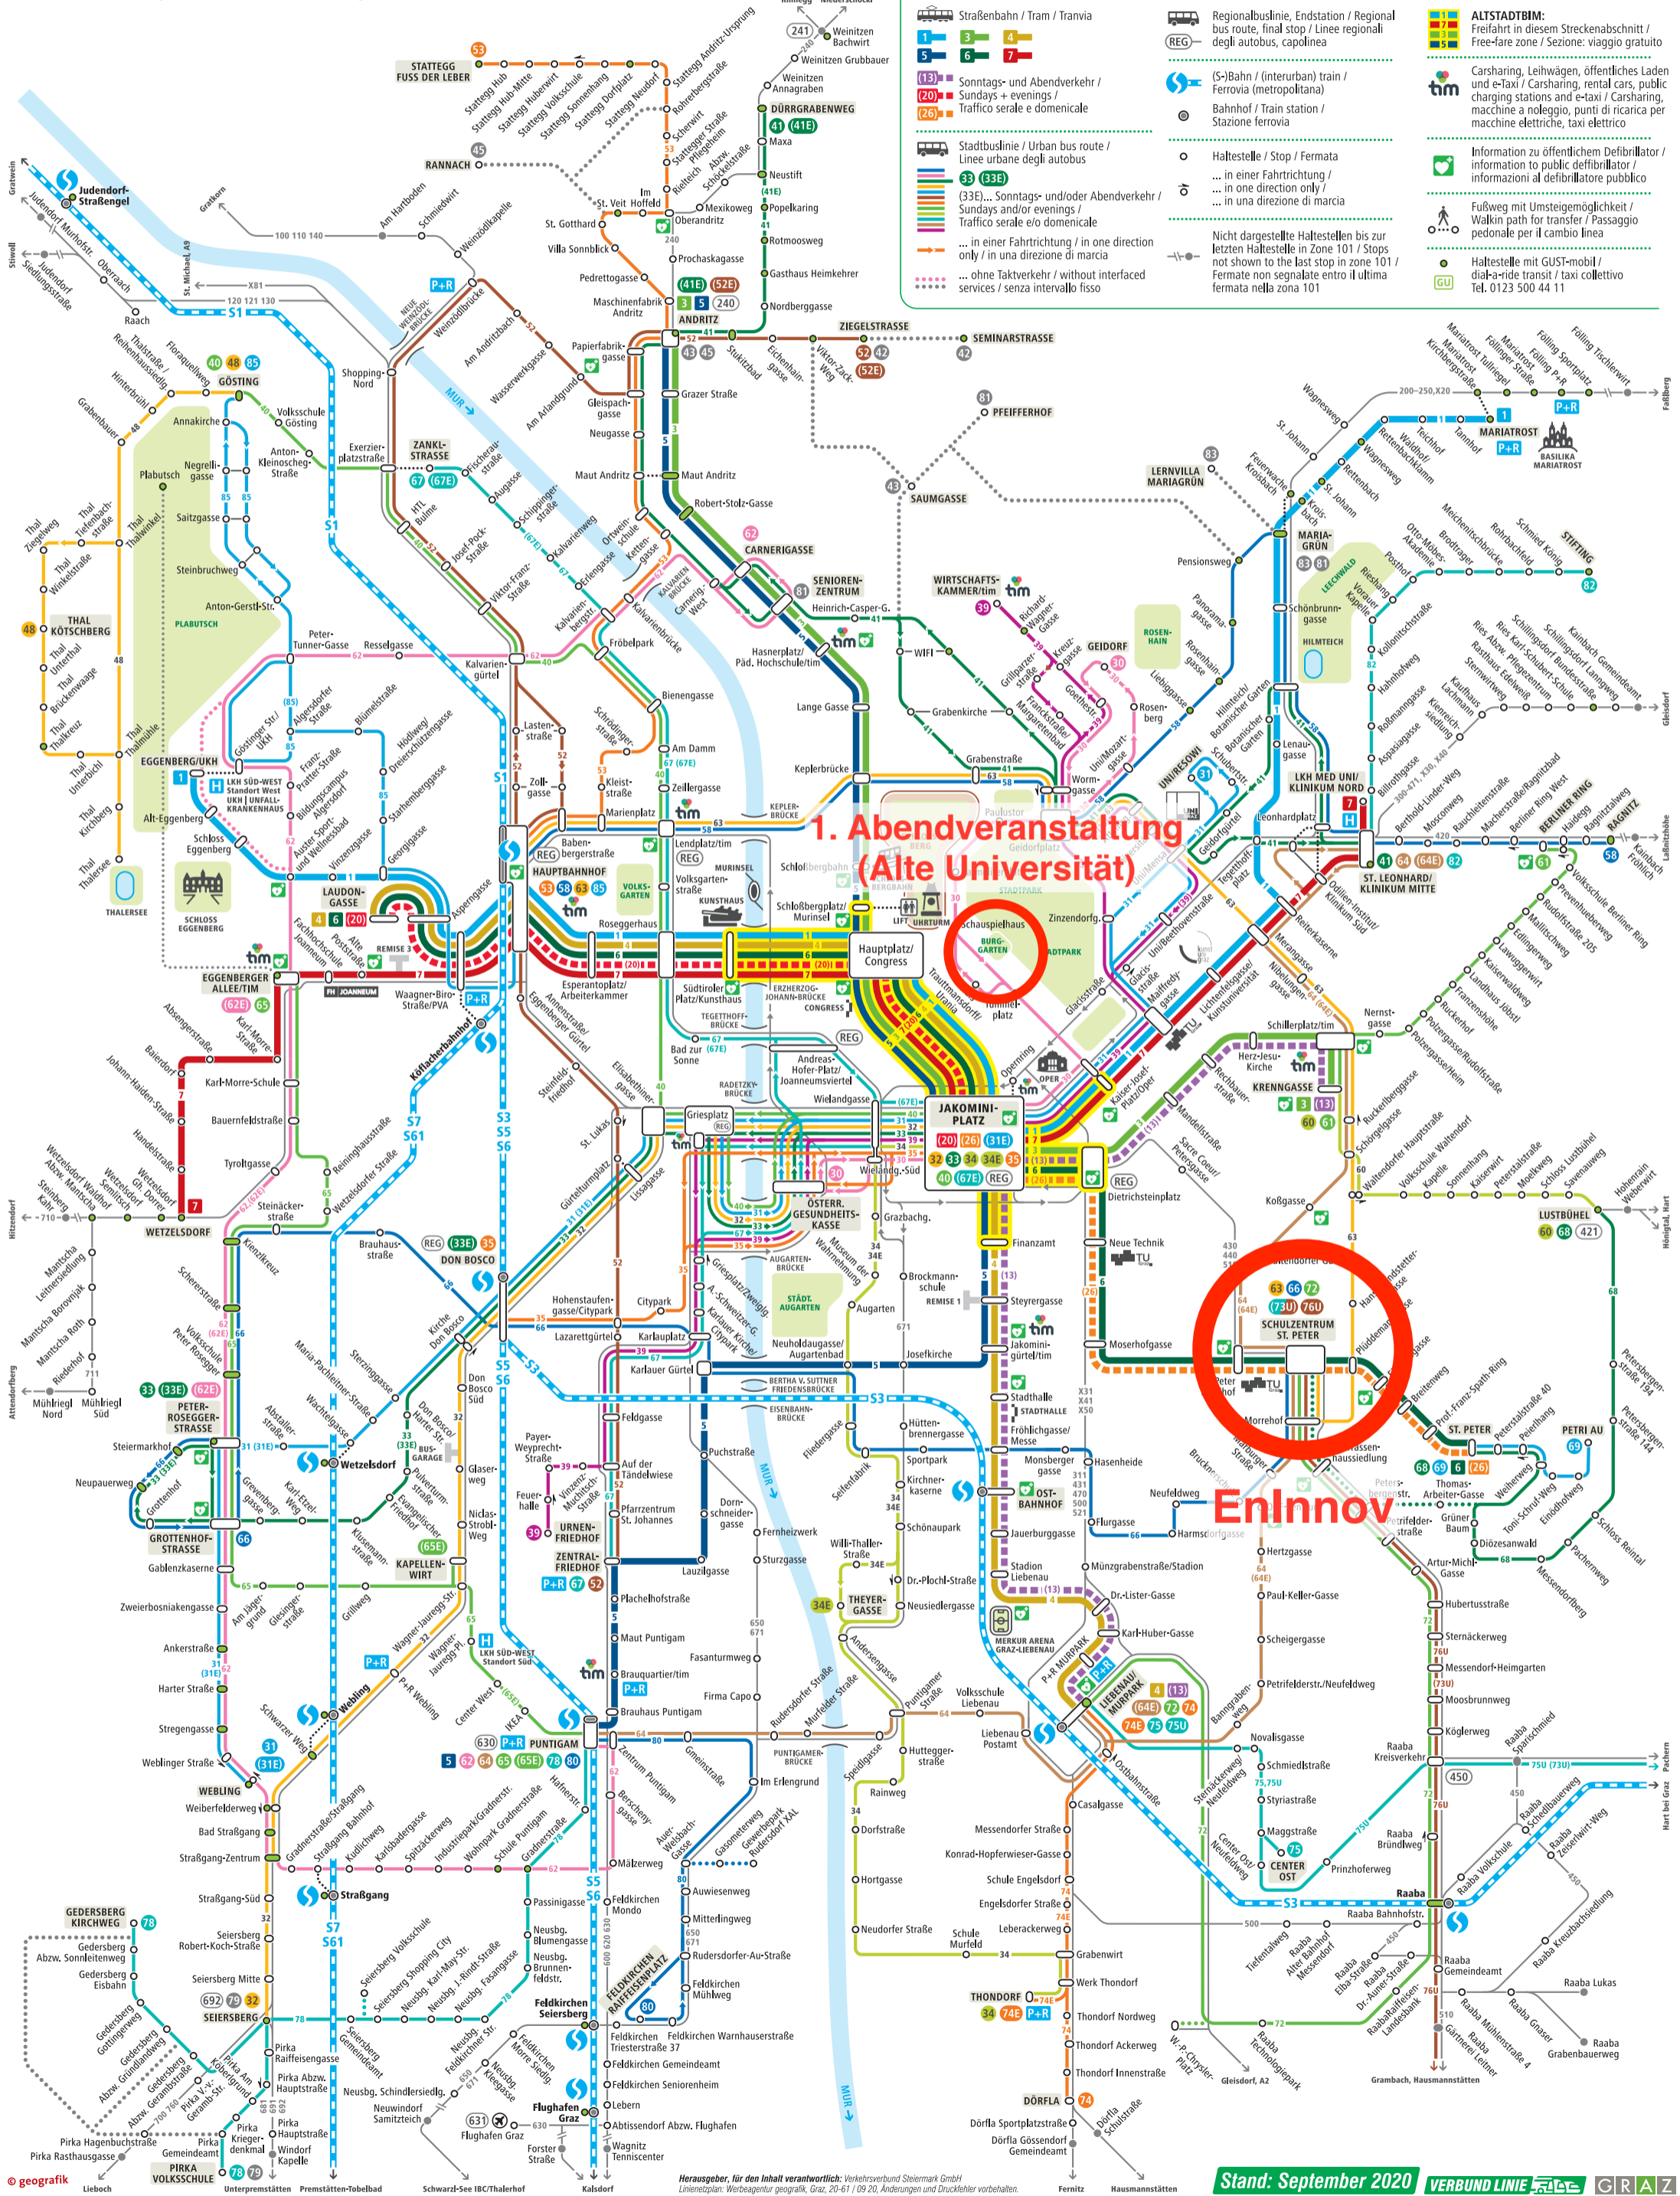

LINIENNETZPLAN GRAZ

PUBLIC TRANSPORT NETWORK OF GRAZ | RETE DEI TRASPORTI DI GRAZ

Zone 101 | Fare zone 101 | Zona tariffaria 101

Zeichenerklärung | Legend | Spiegazione dei simboli

- Straßenbahn / Tram / Tranvia
- Regionalbuslinie, Endstation / Regional bus route, final stop / Linee regionali degli autobus, capolinea
- (S-)Bahn / (interurban) train / Ferrovia (metropolitana)
- Bahnhof / Train station / Stazione ferroviaria
- Haltestelle / Stop / Fermata
- Fußweg mit Umsteigemöglichkeit / Walkin path for transfer / Passaggio pedonale per il cambio linea
- Haltestelle mit GUST-mobil / Fermate non segnalate entro l'ultima fermata nella zona 101
- ALTSTADTBIM: Freifahrt in diesem Streckenabschnitt / Free-free zone / Sezione: viaggio gratuito
- Carsharing, Leihwagen, öffentliches Laden und e-Taxi / Carsharing, rental cars, public charging stations and e-taxi / Carsharing, macchine a noleggio, punti di ricarica per macchine elettriche, taxi elettrico
- Information zu öffentlichem Defibrillator / information to public defibrillator / informazioni al defibrillatore pubblico
- Nicht dargestellte Haltestellen bis zur letzten Haltestelle in Zone 101 / Stops not shown to the last stop in zone 101

Stand: September 2020 VERBUND LINIE GRAZ

geografik