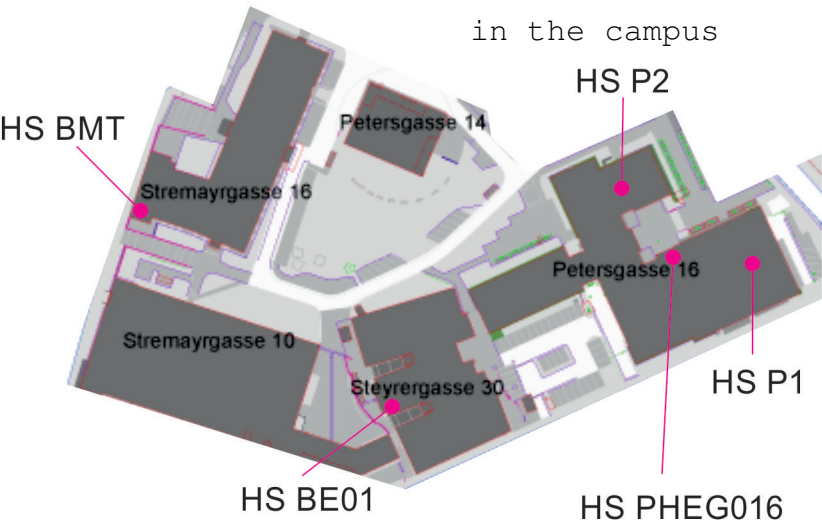

Schörgelgasse

Felix Dahn-
Platz

Schörgelgasse

Kronesgasse 5

Münzgrabenstr. 11

Kronesgasse

Münzgrabenstraße

Petersgasse

Petersgasse 10-12

Kopernikusgasse

Kopernikusgasse 24

Petersgasse 14

Stremayrgasse 16

Stremayrgasse 9

Petersgasse 16

Brockmanng. 29

Stremayrgasse 10

Steyregasse 30

Münzgrabenstr. 35

Münzgrabenstr. 37

Stremayrgasse

Steyregasse

Steyregasse 17

Location of lecture halls
in the campus

Floor plan:

Petersgasse 16
ground floor
HS P2, PHEG 016

This entrance is on the cellar floor!

Petersgasse 16
first floor
HS P1

- Lecture room
- Poster
- Coffee
- WC 

Petersgasse 16 cellar

Poster
WC

Lecture room