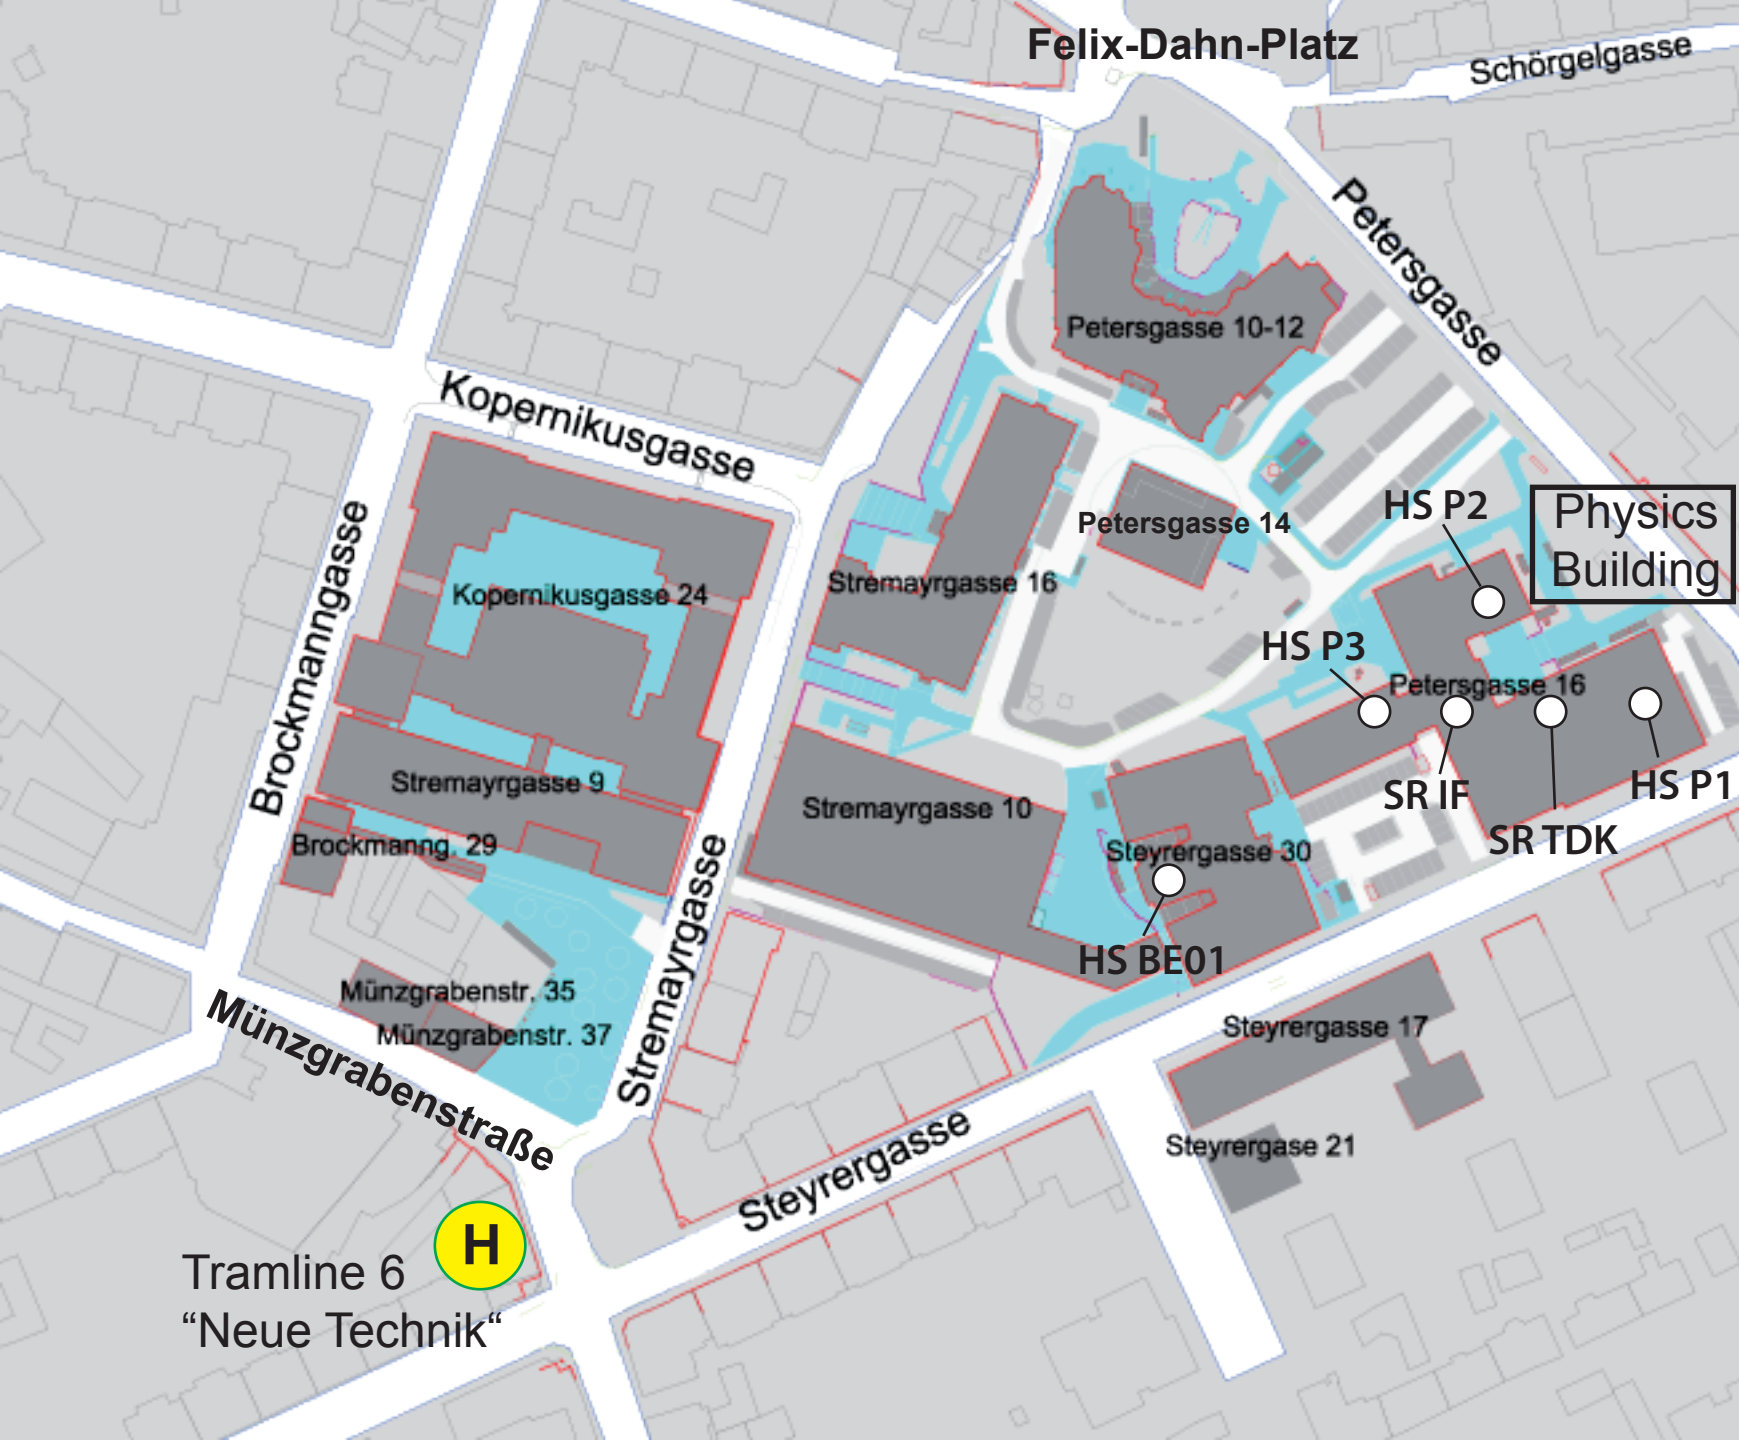

Schlossberg

Kunst Haus

Hauptplatz

City Council Building

Glacis  
Stadtspark

Elisabethstraße

Leonhardstraße

Rechbauerstraße

Mandellstraße

Jakomini Platz

Felix Dahn Platz

Petersgasse 16

Radetzkystraße

Grazbachgasse

Augarten

Conrad von Hötzendorfstraße

Steyrergasse

Petersgasse

Schönaugürtel

Sandgasse

Inffeldg.

Felix-Dahn-Platz

Schörgelgasse

Petersgasse

Kopernikusgasse 24

Stremayrgasse 9

Brockmanng. 29

Stremayrgasse 10

SR IF

HS P1

SR TDK

Münzgrabenstr. 35