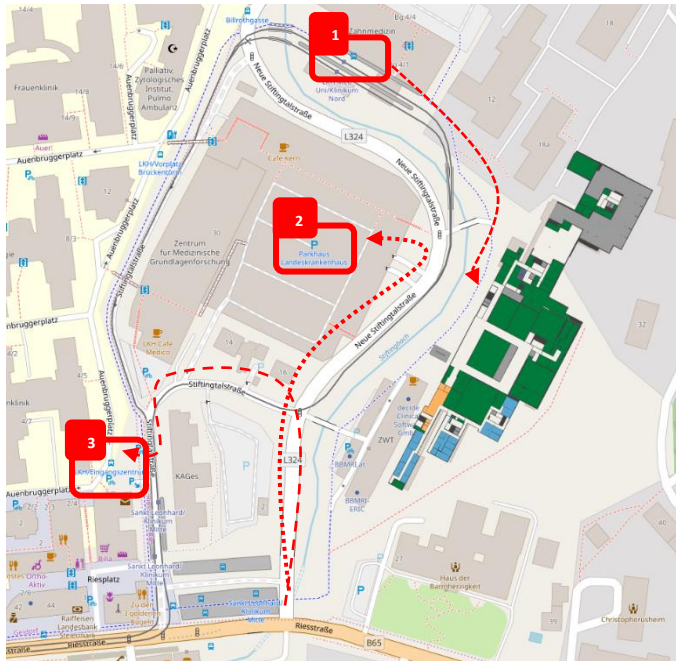

Lageplan: MEDCampus

Adresse: Neue Stiftingtalstraße 2, 8010 Graz

1 Linie 7 → Richtung LKH/Med Uni bis zur Endhaltestelle

2 **3** Parkmöglichkeiten

Anreise mit der Bahn

Von der Haltestelle Graz Hauptbahnhof mit der Straßenbahnlinie 7 (LKH/Med Uni) bis zur Haltestelle "LKH Med Uni/Klinikum Nord"

Anreise mit dem Flugzeug

Von der Haltestelle Flughafen Graz-Feldkirchen mit dem Zug (S 5) (Richtung Graz Hauptbahnhof) bis zur Haltestelle Graz Hauptbahnhof, mit der Straßenbahnlinie 7 (LKH/Med Uni) bis zur Haltestelle "LKH Med Uni/Klinikum Nord"

(<https://www.flughafen-graz.at/terminal/anreise-parken/bus-bahn.html>)

Anreise mit dem PKW

Über die A2 bis zur Abfahrt Graz-Ost, die Ausfahrt Raaba nehmen, weiter in Richtung Zentrum, LKH, immer den LKH-Schildern folgen.

Über die A9 bis zur Abfahrt Graz-Andritz, weiter in Richtung Zentrum, LKH, immer den LKH-Schildern folgen.