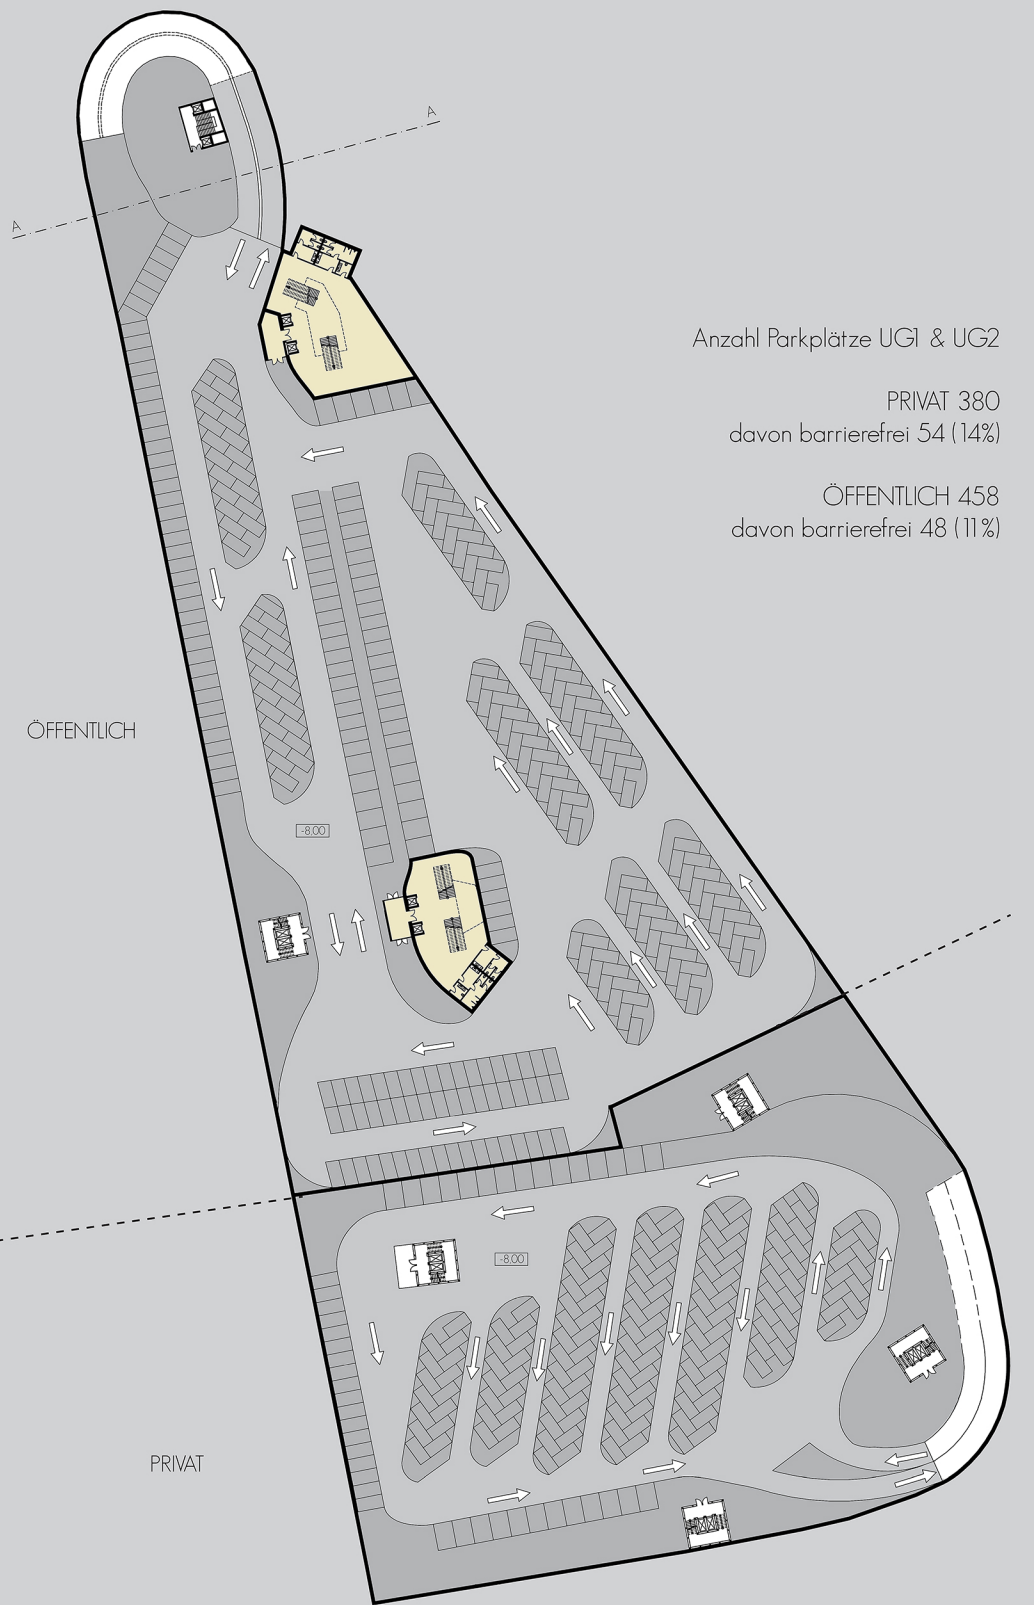

UG1

Tiefgarage | Personentunnel 1:500

UG2

Tiefgarage 1:500

Anzahl Parkplätze UG1 & UG2

PRIVAT 380  
davon barrierefrei 54 (14%)

ÖFFENTLICH 458  
davon barrierefrei 48 (11%)