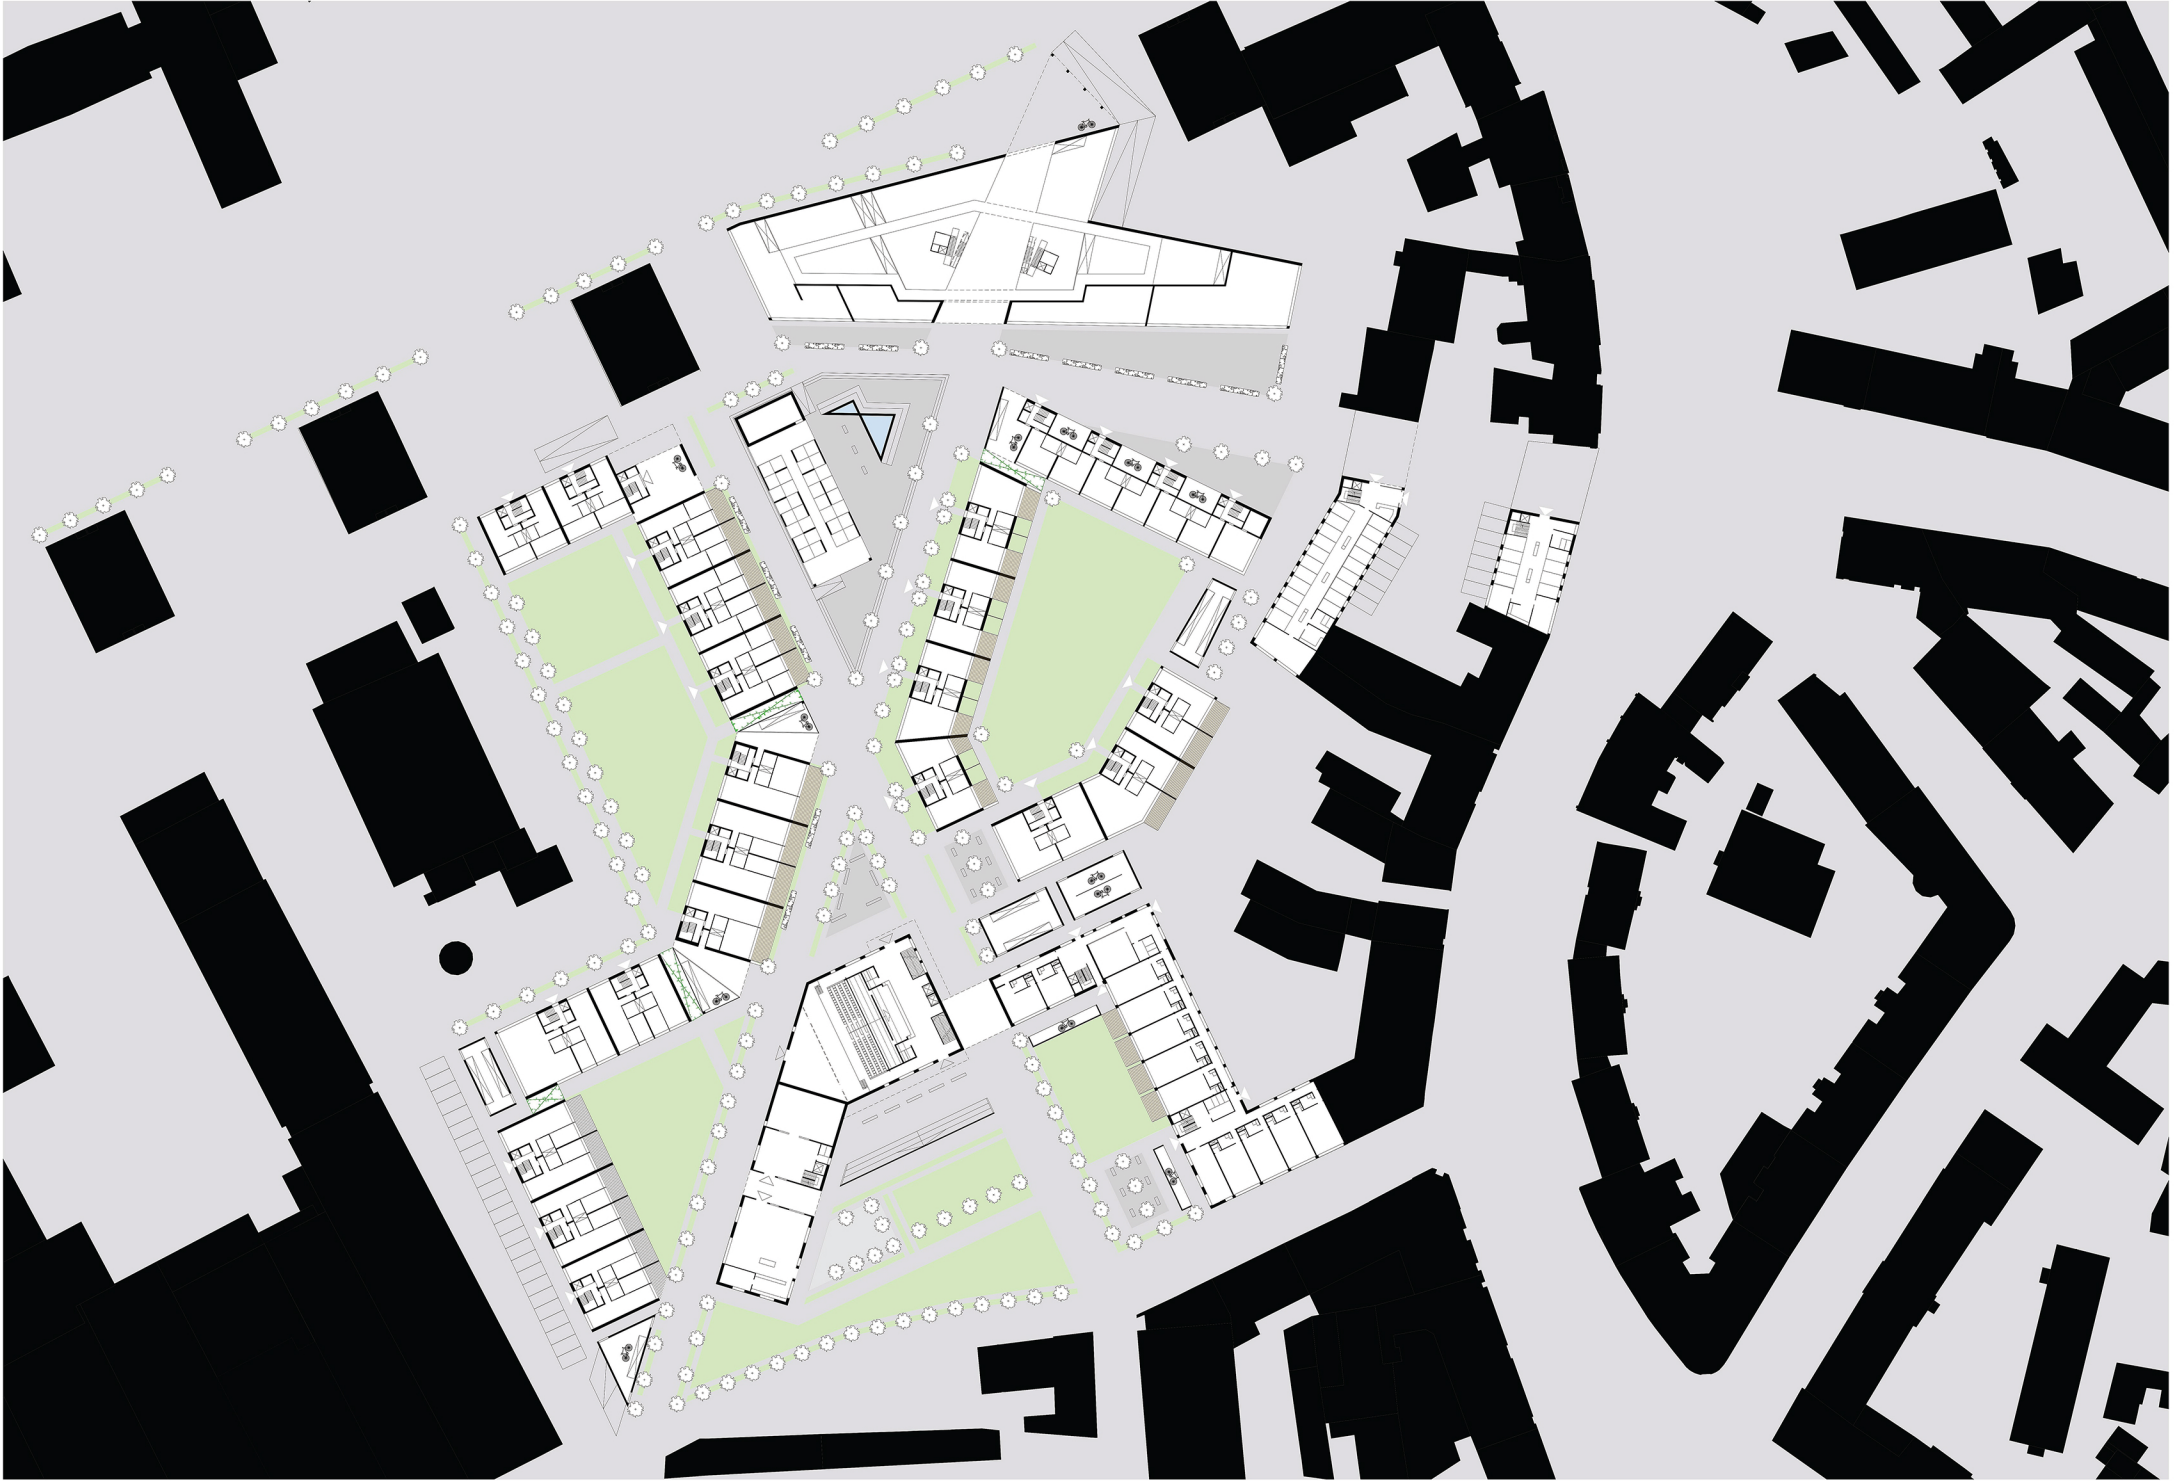

SCHNITT 1:500

GRUNDRISS EG 1:500

ENTWERFEN-2 Wohnen, einkaufen, studieren und arbeiten in Brno

Fabian Reisenberger - Lackner Johannes, Städtebau SS013

RAND - SILHOUETTE 1:500

SCHNITT 1:500