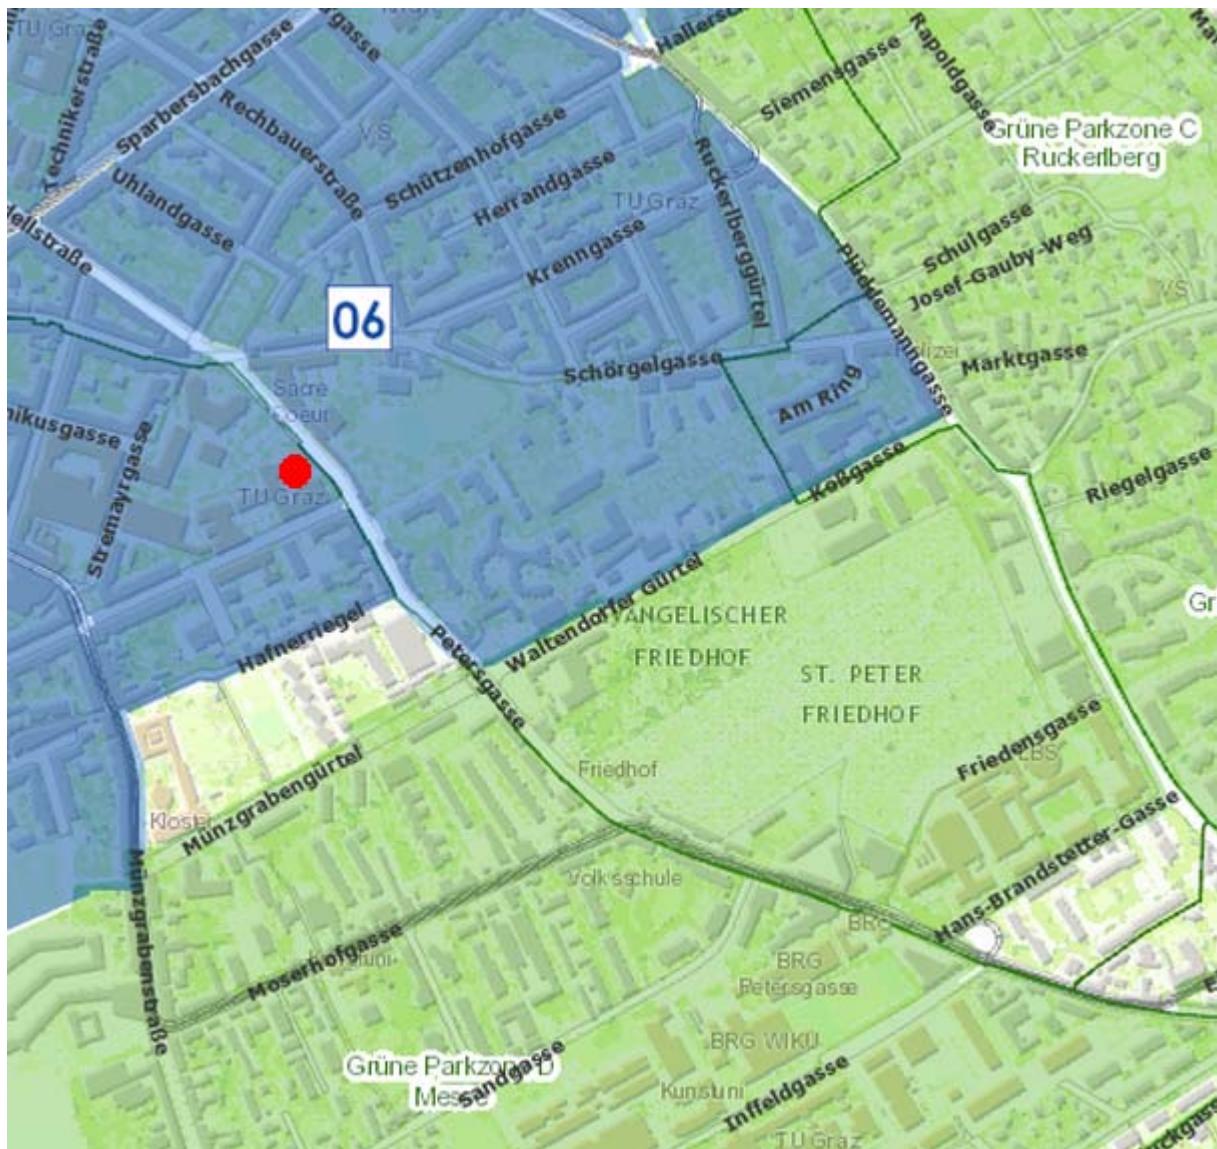

Parkzonen

● = CVK

Parkzone	Blau (Zone 6)	Grün
maximale Parkdauer	3 Stunden	unbegrenzt
Kosten	1€/30min	0,80€/30min 9€ pro Tag
Geltungszeit	Mo-Fr 9-20 Uhr Sa 9-13 Uhr	Mo-Fr 9-20 Uhr