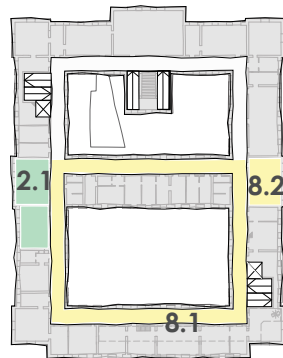

**CAMPUS ALTE TECHNIK
RECHBAUERSTRASSE 12**

30. JUNI AB 11 UHR
FREIER EINTRITT

AUSSTELLUNG 1. JULI
AB 10 UHR
FREIER EINTRITT

**TU
Graz**
**ARCHITEKTUR
FAKULTÄT**

KELLERGESCHOSS

1. OBERGESCHOSS

2. OBERGESCHOSS

DACHGESCHOSS

AUSSTELLUNGEN

- 1.1 IAM From Digital to Physical and Back
- 1.2 IAM Cocoon Pavilion
- 2.1 IZK Return of Knowledge(s)
- 2.2 IZK Return of Knowledge(s)
- 3.1 KOEN Strukturalistische Megastruktur | Tongji Construction Festival
- 3.2 KOEN Betonmodelle | Haus in der Schlucht | Treppenelemente
- 4 i_w insight/inside out_räume des wohnens
- 5.1 ITE Überdachung Innenhof Alte Technik - Tragwerksentwurf UE
- 5.2 ITE Velodromo Treviso - Studio WS
Footbridge Lent-Tabor - Studio SS
- 5.3 ITE Fußgängerbrücke Belastungstest - Tragwerkslehre 2
- 6 AKK Canary Retreat | wert/schätzen
- 7.1 IGE inhabitable skin
- 7.2 IGE inhabitable skin
- 8.1 IAT Entlang der Architektur
- 8.2 IAT Entlang der Architektur
- 8.3 IAT Entlang der Architektur
- 9.1 RG Projektübung Kinderrehabilitationszentrum
- 9.2 RG amm - ArchitektInnen machen Möbel
- 10.1 STDB | URBA URBA Graz: Research and Design
- 10.2 STDB Green Sofa Interviews
- 10.3 STDB | IstBau | IAT Living Street
- 10.4 URBA URBA Graz Opening
- 11 IGL wie entwirft man einen architekten
(F. Achleitner, 2015)
- 12 i_a&l Building with Thermodynamics and Vegetation in the Tropics
- 13.1 IstBau Exkursionsvideo | EST | Internationaler Workshop in Kroatien
- 13.2 IstBau Forschungsprojekte | Lehrveranstaltungsergebnisse