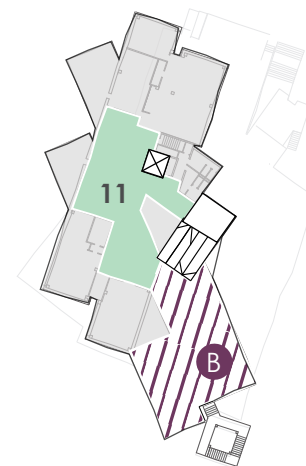

**CAMPUS ALTE TECHNIK
RECHBAUERSTRASSE 12**

30. JUNI AB 11 UHR
FREIER EINTRITT

AUSSTELLUNG 1. JULI
AB 10 UHR
FREIER EINTRITT

**TU
Graz**
**ARCHITEKTUR
FAKULTÄT**

KELLERGESCHOSS

1. OBERGESCHOSS

2. OBERGESCHOSS

DACHGESCHOSS

AUSSTELLUNGEN

- 1.1 IAM From Digital to Physical and Back
- 1.2 IAM Cocoon Pavilion
- 2.1 IZK Return of Knowledge(s)
- 2.2 IZK Return of Knowledge(s)
- 3.1 KOEN Strukturalistische Megastruktur | Tongji Construction Festival
- 3.2 KOEN Betonmodelle | Haus in der Schlucht | Treppenelemente
- 4 i_w insight/inside out_räume des wohnens
- 5.1 ITE Überdachung Innenhof Alte Technik - Tragwerksentwurf UE
- 5.2 ITE Velodromo Treviso - Studio WS
Footbridge Lent-Tabor - Studio SS
- 5.3 ITE Fußgängerbrücke Belastungstest - Tragwerkslehre 2
- 6 AKK Canary Retreat | wert/schätzen
- 7.1 IGE inhabitable skin
- 7.2 IGE inhabitable skin
- 8.1 IAT Entlang der Architektur
- 8.2 IAT Entlang der Architektur
- 8.3 IAT Entlang der Architektur
- 9.1 RG Projektübung Kinderrehabilitationszentrum
- 9.2 RG amm - ArchitektInnen machen Möbel
- 10.1 STDB | URBA URBA Graz: Research and Design
- 10.2 STDB Green Sofa Interviews
- 10.3 STDB | IstBau | IAT Living Street
- 10.4 URBA URBA Graz Opening
- 11 IGL wie entwirft man einen architekten
(F. Achleitner, 2015)
- 12 i_a&l Building with Thermodynamics and Vegetation in the Tropics
- 13.1 IstBau Exkursionsvideo | EST | Internationaler Workshop in Kroatien
- 13.2 IstBau Forschungsprojekte | Lehrveranstaltungsergebnisse

ERDGESCHOSS

4. OBERGESCHOSS

- B** AZ Bars | Musik | Lounge
- E** AZ Essen
- K** AZ Kids Corner