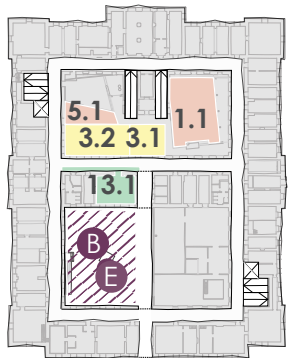

**CAMPUS ALTE TECHNIK
RECHBAUERSTRASSE 12**

30. JUNI AB 11 UHR
FREIER EINTRITT

AUSSTELLUNG 1. JULI
AB 10 UHR
FREIER EINTRITT

**TU
Graz**
**ARCHITEKTUR
FAKULTÄT**

KELLERGESCHOSS

1. OBERGESCHOSS

2. OBERGESCHOSS