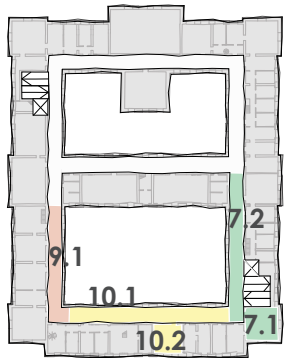

**CAMPUS ALTE TECHNIK
RECHBAUERSTRASSE 12**

30. JUNI AB 11 UHR
FREIER EINTRITT

AUSSTELLUNG 1. JULI
AB 10 UHR
FREIER EINTRITT

**TU
Graz**
**ARCHITEKTUR
FAKULTÄT**

KELLERGESCHOSS

1. OBERGESCHOSS

2. OBERGESCHOSS