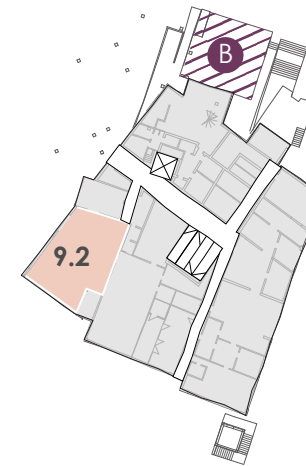

ERDGESCHOSS