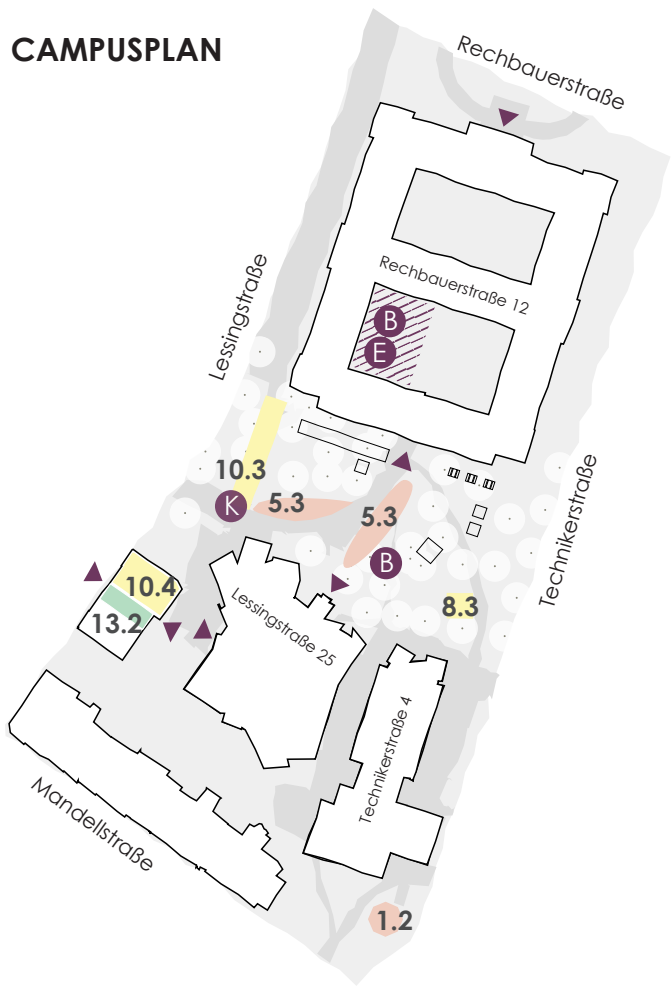

CAMPUSPLAN

INSTITUTE

AKK	Architekturtheorie, Kunst- und Kulturwissenschaften
i_a&l	Architektur und Landschaft
iam	Architektur und Medien
IAT	Architekturtechnologie
IGE	Gebäude und Energie
IGL	Gebäudelehre
KOEN	Grundlagen der Konstruktion und des Entwerfens
RG	Raumgestaltung
IstBau	Stadt- und Baugeschichte
STDB URBA	Städtebau
ITE	Tragwerksentwurf
i_w	Wohnbau
IZK	Zeitgenössische Kunst
AZ	Architekturzeichensäule AZ0 AZ1 AZ2 AZ3 AZ4 AZ5 AZBlume AZPlus AZTurm

PROGRAMM AM FREITAG

AB 9.00 UHR	LIVING STREET
AB 11.00 UHR	AUSSTELLUNGEN
14.00 UND 15.00 UHR	FÜHRUNG DURCH DIE ARCHITECTUR AUSSTELLUNG, KOOPERATION MIT DEM HDA GRAZ
14.00 UHR	URBA GRAZ OPENING MIT PRÄMIERUNG „URBA GRAZ LOGO AWARD“
AB 15.00 UHR	MUSIK IM PARK
AB 16.00 UHR	PREISVERLEIHUNG PLAKATWETTBEWERB UND KOEN SKIZZENBUCHPREIS
17.00 UHR	COGoon PAVILION ERÖFFNUNG
AB 17.30 UHR	MUSIK AUF DER DACHTERRASSE
AB 21.30 UHR	MUSIK IM INNENHOF

**CAMPUS ALTE TECHNIK
RECHBAUERSTRASSE 12**

30. JUNI AB 11 UHR
FREIER EINTRITT

AUSSTELLUNG 1. JULI
AB 10 UHR
FREIER EINTRITT

**TU
Graz**
**ARCHITEKTUR
FAKULTÄT**

KELLERGESCHOSS

1. OBERGESCHOSS

2. OBERGESCHOSS

ERDGESCHOSS

4. OBERGESCHOSS

- B** AZ Bars | Musik | Lounge
- E** AZ Essen
- K** AZ Kids Corner