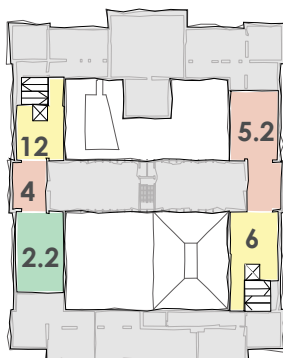

**CAMPUS ALTE TECHNIK
RECHBAUERSTRASSE 12**

30. JUNI AB 11 UHR
FREIER EINTRITT

AUSSTELLUNG 1. JULI
AB 10 UHR
FREIER EINTRITT

**TU
Graz**
**ARCHITEKTUR
FAKULTÄT**

KELLERGESCHOSS

1. OBERGESCHOSS

2. OBERGESCHOSS