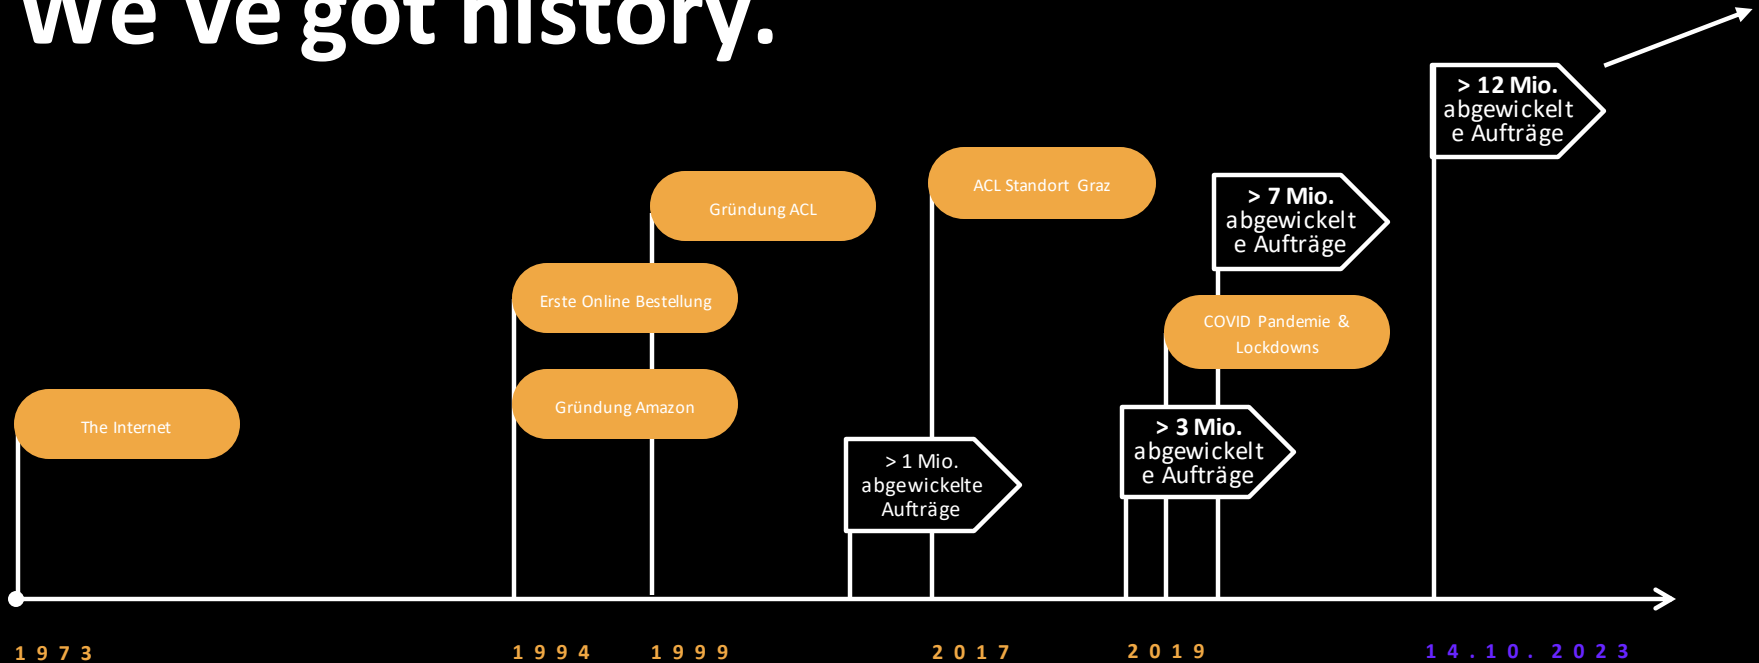

Wer sind wir?

Christoph Maurer
Software Developer

Stefan Wagner
Data Analyst

We've got history.

... und wir haben noch viel vor!

Eckdaten

- Standorte: Rosental, Graz, Wien, München
- ca. 140 Mitarbeiter:innen
- Eigentümer: 70% Österreichische Post AG, 30% EOSS Industries H
GmbH