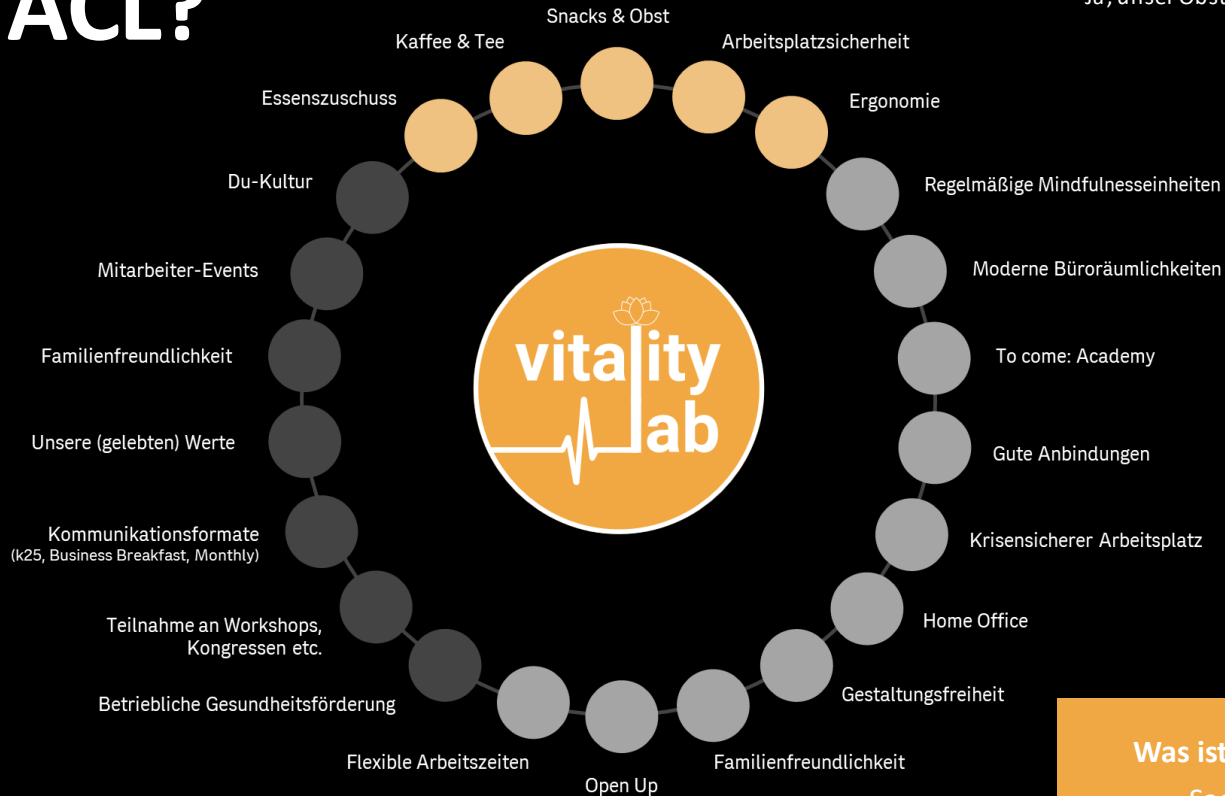

Wer sind wir?

Christoph Maurer
Software Developer

Stefan Wagner
Data Analyst

We've got history.

... und wir haben noch viel vor!

Eckdaten

- Standorte: Rosental, Graz, Wien, München
- ca. 140 Mitarbeiter:innen
- Eigentümer: 70% Österreichische Post AG, 30% EOSS Industries H
GmbH

AppelrathCüpper

Was wir tun.

Online Shops

ACL insight

Master Data Management

Back-End Communications

Technology Stack

PIMCORE®

Maven™

WHY ACL?

Ja, unser Obstkorb ist WIRKLICH gut...

Was ist euch am wichtigsten?

Sagt es uns am Stand!

Jobs

Software Developer

DevOps Engineer