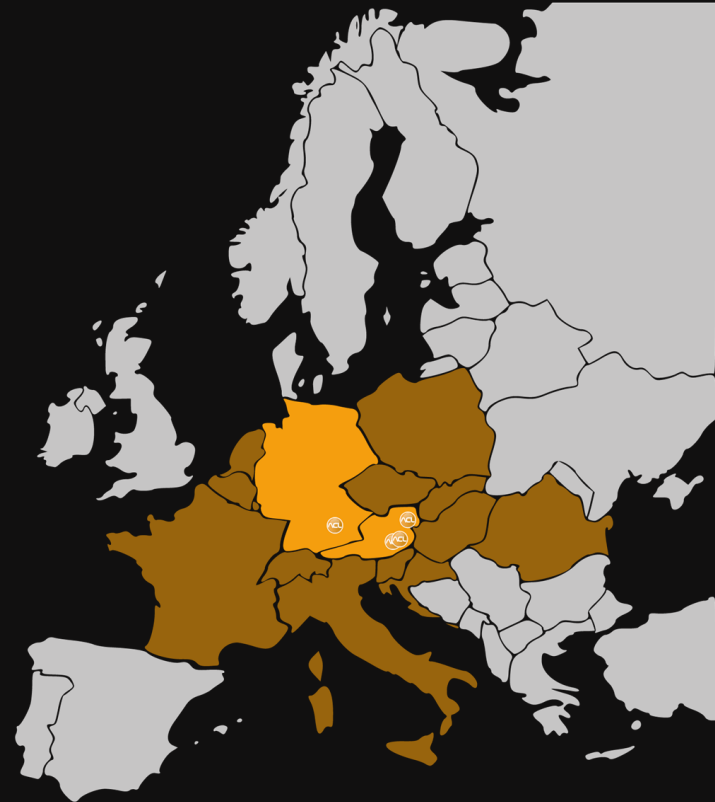

Eckdaten

- Standorte: Rosental, Graz, Wien, München
- ca. 140 Mitarbeiter:innen
- Eigentümer: 70% Österreichische Post AG, 30% EOSS Industries H
  GmbH

AppelrathCüpper