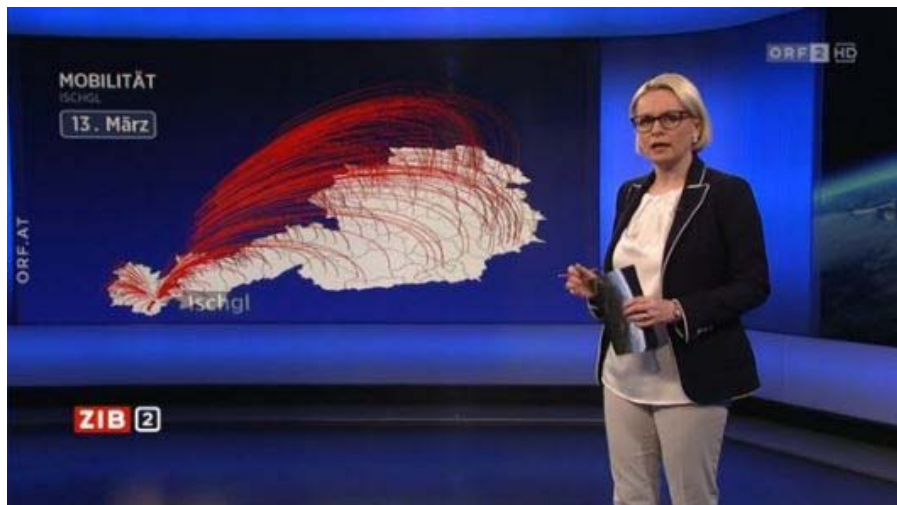

Exploring human mobility at scale

supported by

COVID19-Infektionen & Mobilitätsveränderung in Österreich

Mobilität - Österreich

Anteil der Personen mit einem täglichen Bewegungsradius >1km

Was mir machen

Täglich **3,2 Mio.** Geräte im A1 Netz mit **7000+** Funkstationen