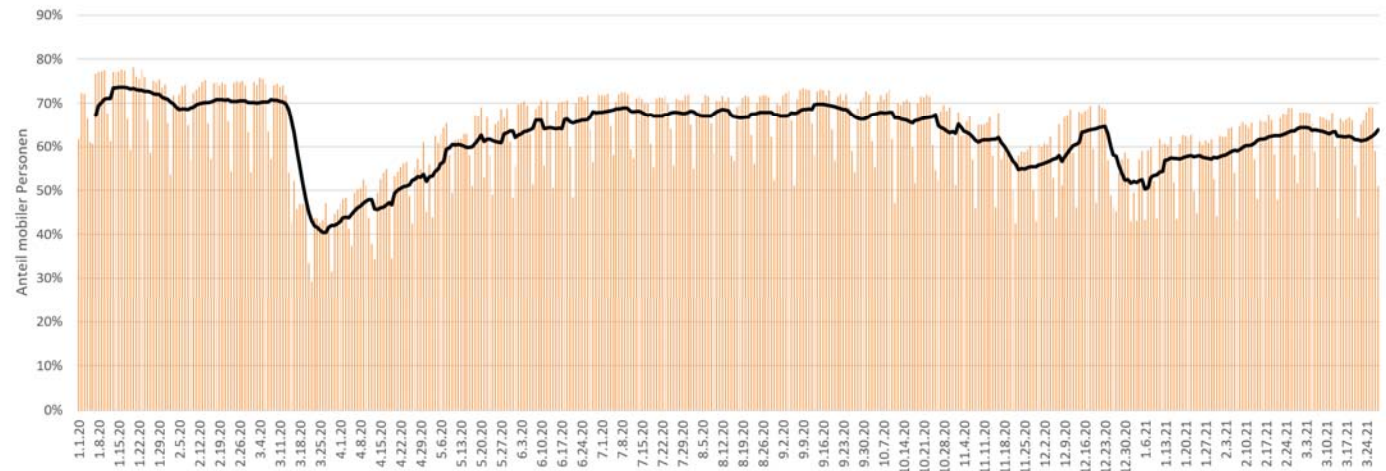

Exploring human mobility at scale

supported by

COVID19-Infektionen & Mobilitätsveränderung in Österreich

Mobilität - Österreich

Anteil der Personen mit einem täglichen Bewegungsradius >1km

Was mir machen

Täglich **3,2 Mio.** Geräte im A1 Netz mit **7000+** Funkstationen