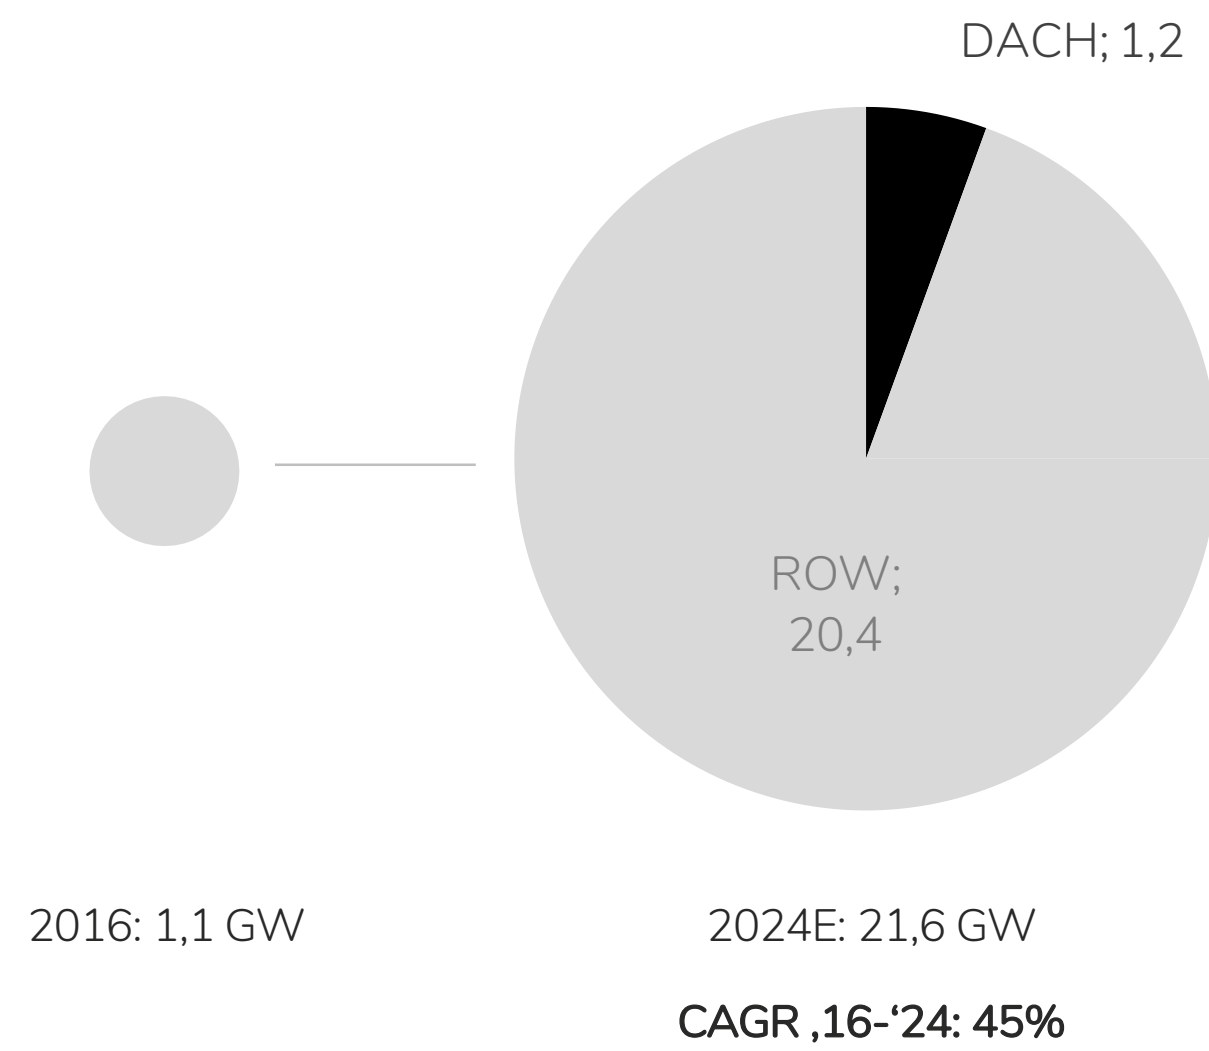

UMWELT SCHONEN
ENERGIEKOSTEN SPAREN

100%
EIGENNUTZUNG

NOTFALL-
VERSORGUNG

EET

FOUNDER

TEAM

MARKT

EET